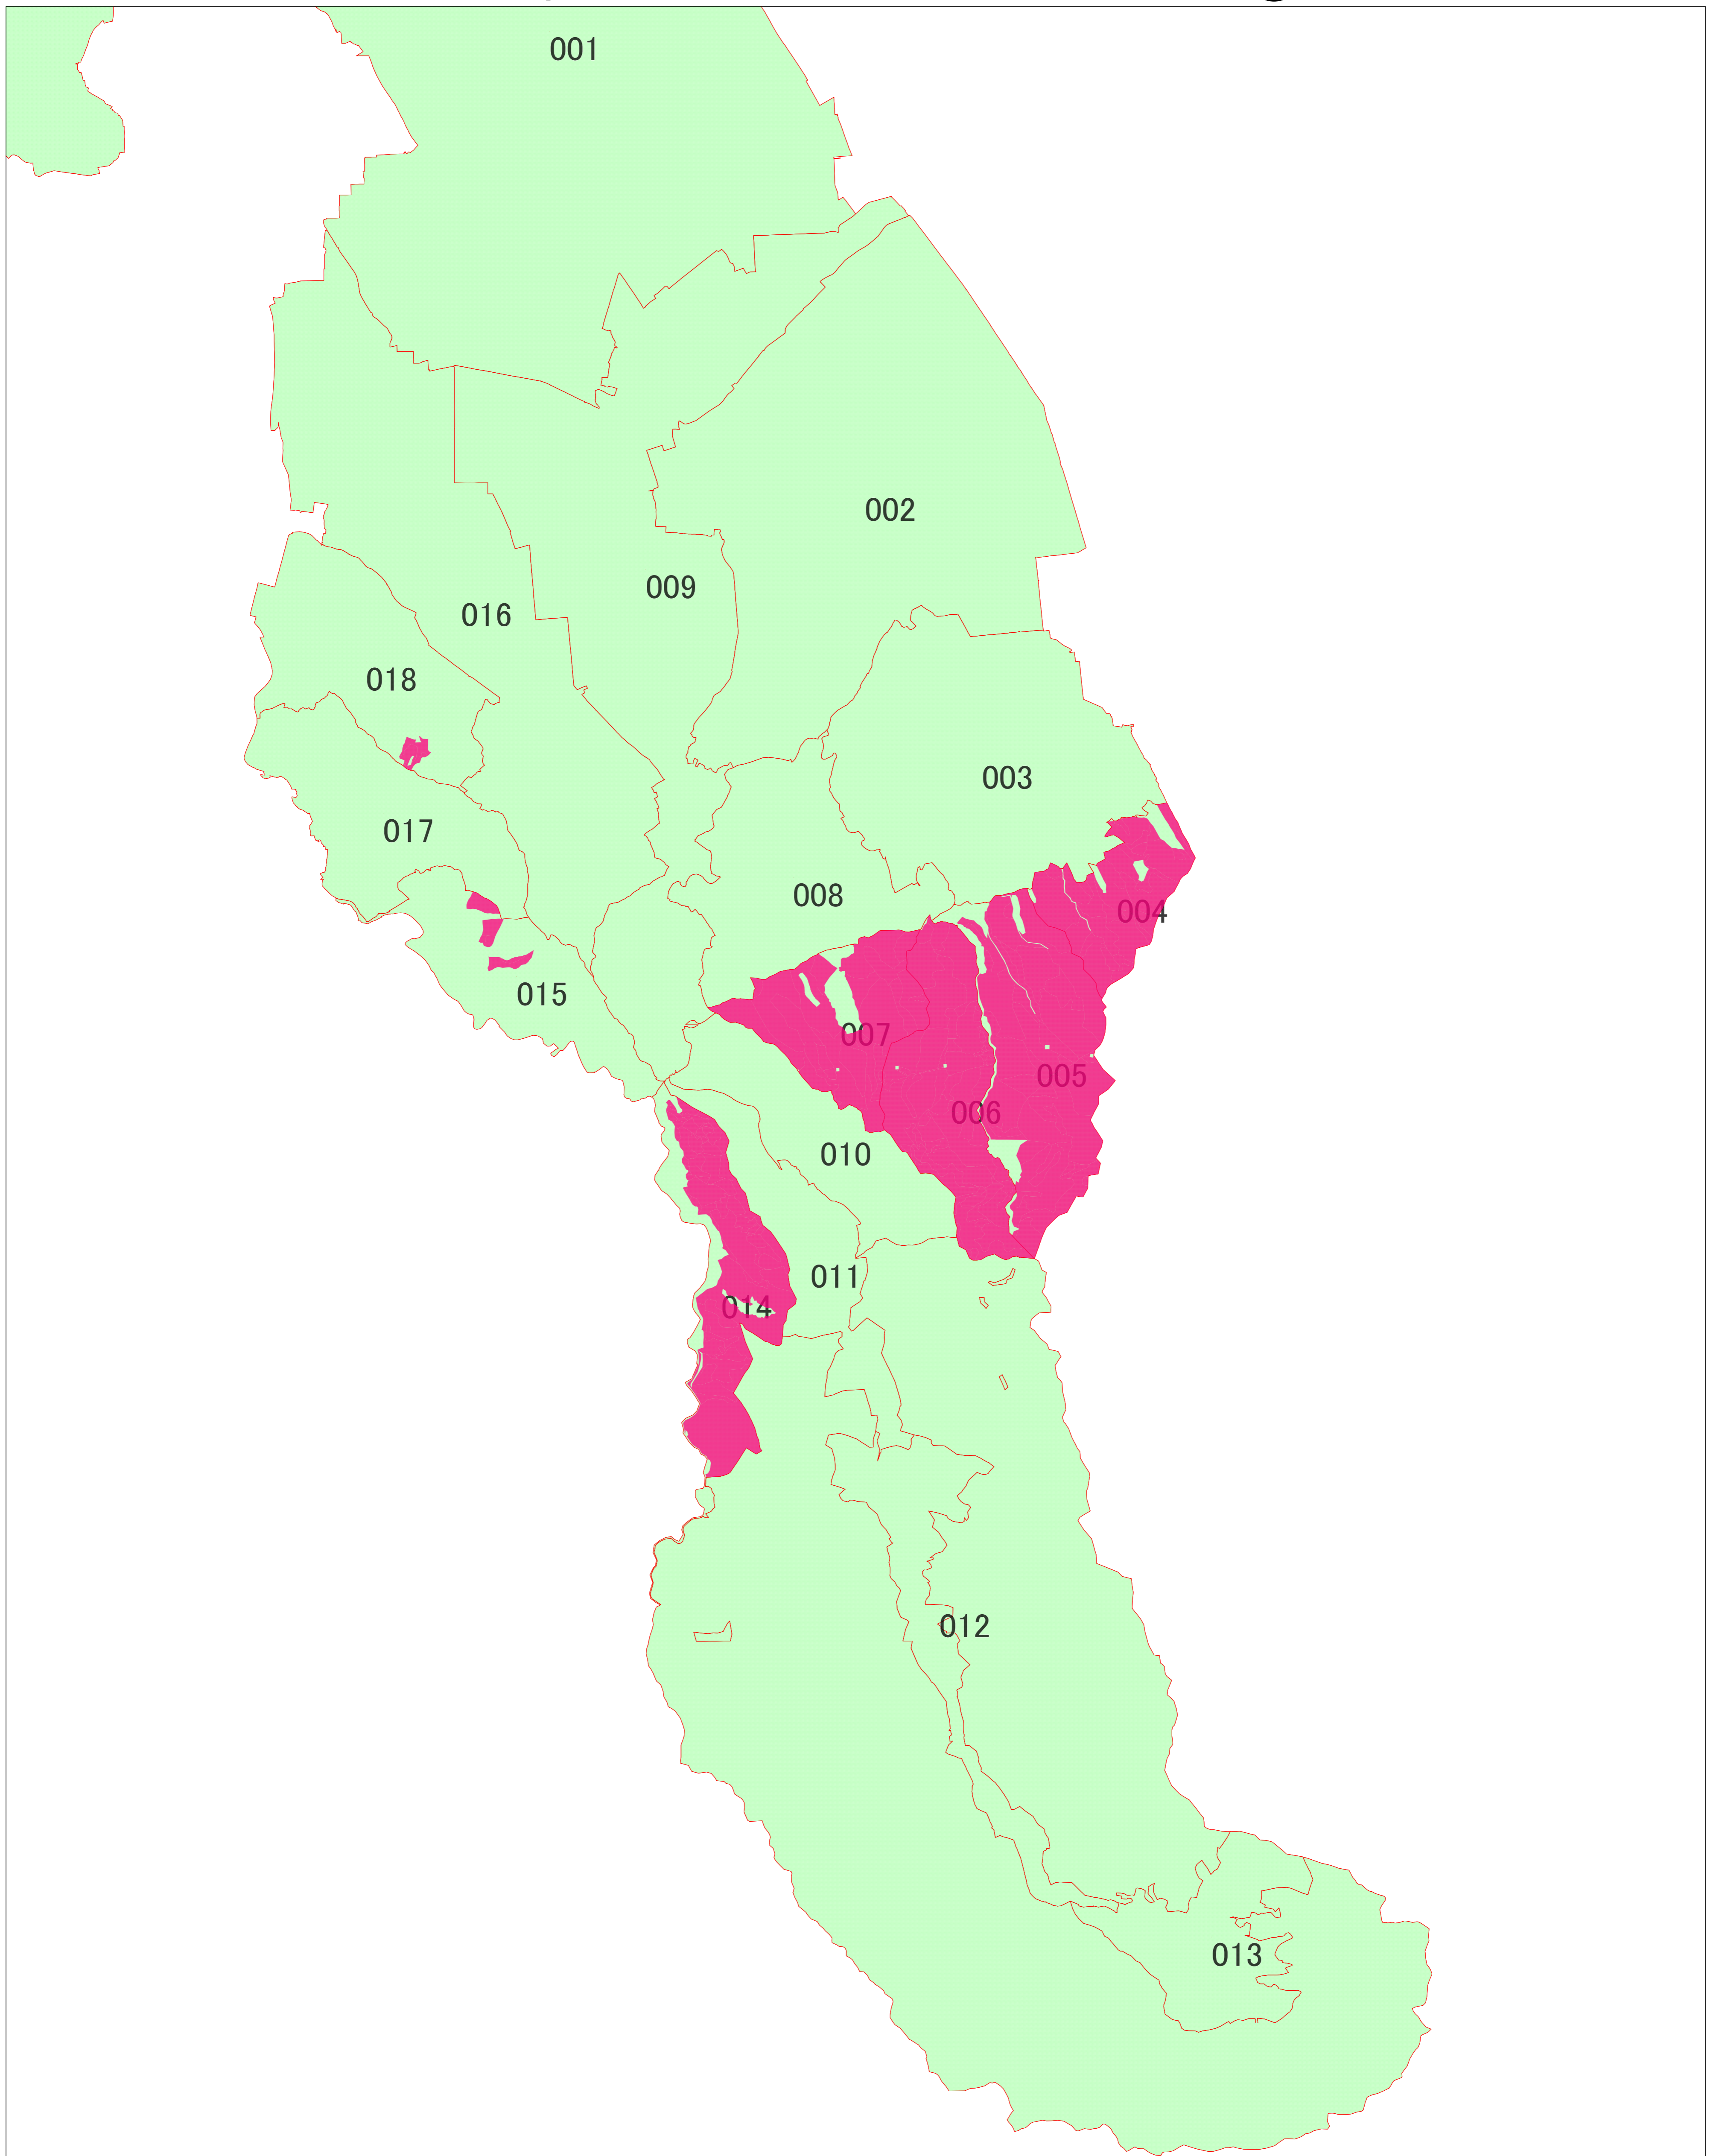

# 特定間伐等促進計画（旧高尾野町）①

## 凡 例

- 特定間伐等促進区域
- ※ 森林法第5条の森林（地域森林計画対象森林）を対象とし、道路・市街地等は除く。
- 事業実施区域

# 特定間伐等促進計画（旧高尾野町）②

凡 例	
	特定間伐等促進区域
※ 森林法第5条の森林（地域森林計画対象森林）を対象とし、道路・市街地等は除く。	
	事業実施区域