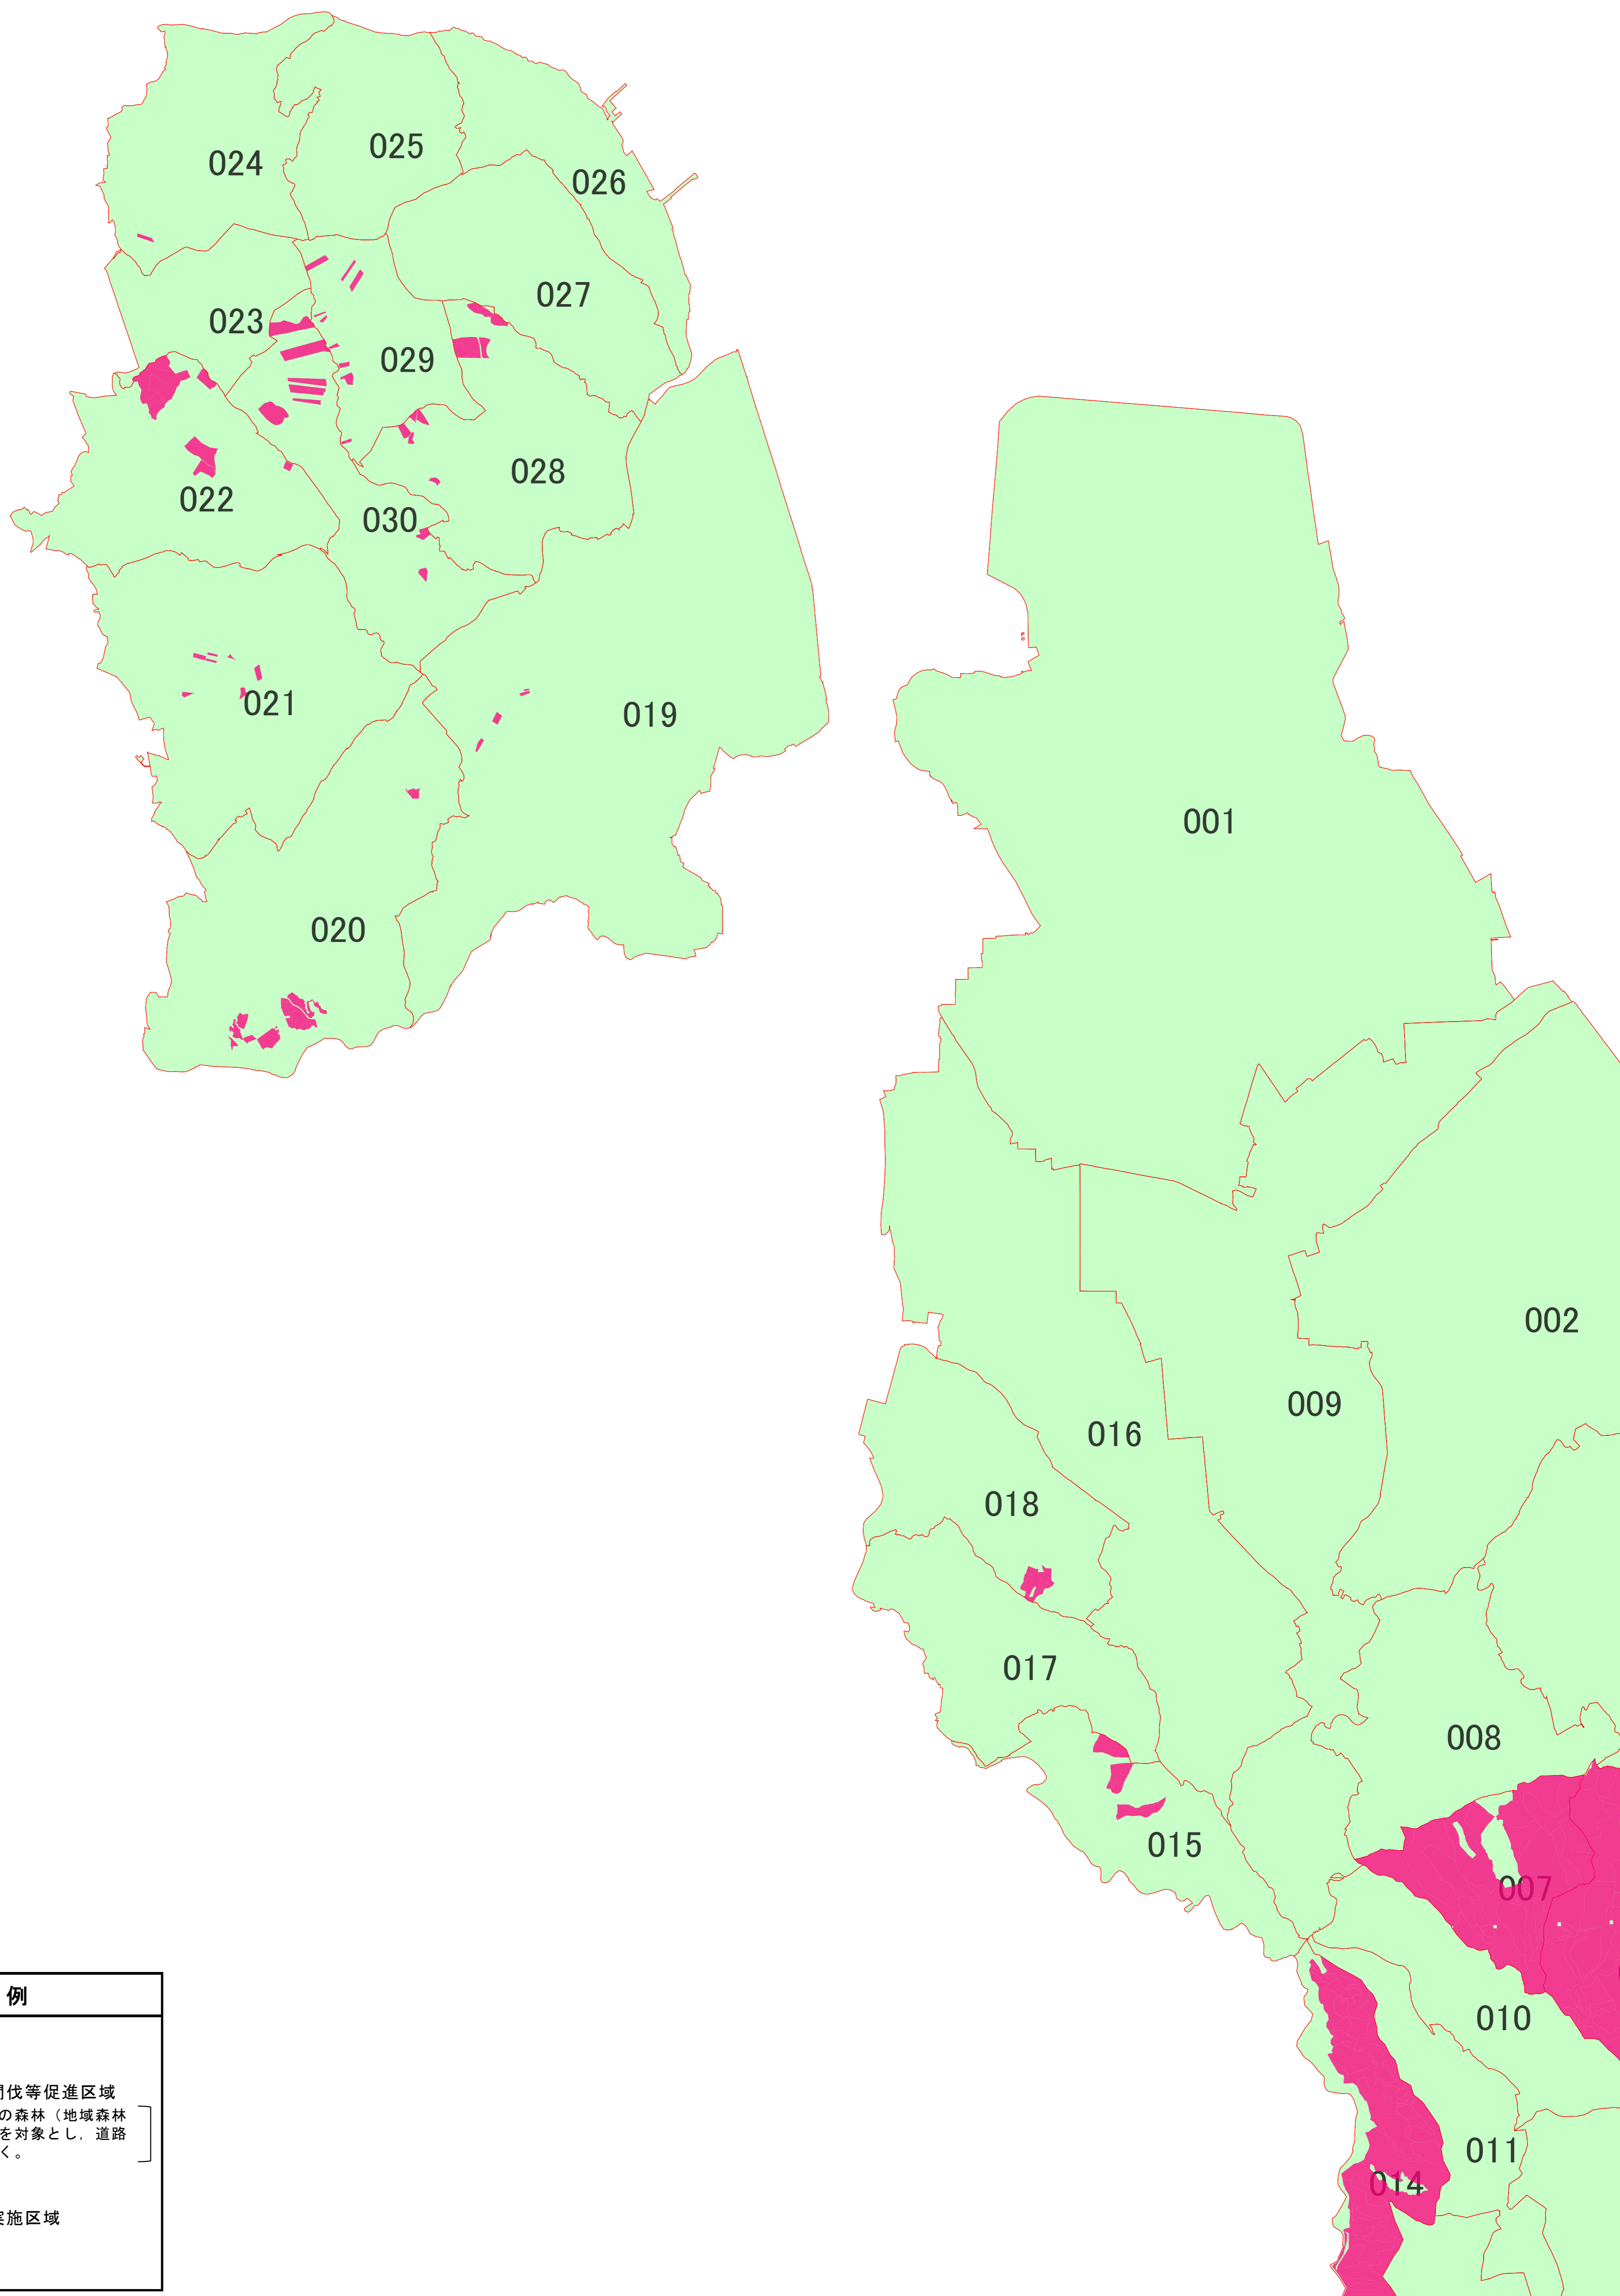

# 特定間伐等促進計画（旧高尾野町）①

## 凡 例

- 特定間伐等促進区域
- ※ 森林法第5条の森林（地域森林計画対象森林）を対象とし、道路・市街地等は除く。
- 事業実施区域

# 特定間伐等促進計画（旧高尾野町）②

凡 例	
	特定間伐等促進区域
※ 森林法第5条の森林（地域森林計画対象森林）を対象とし、道路・市街地等は除く。	
	事業実施区域