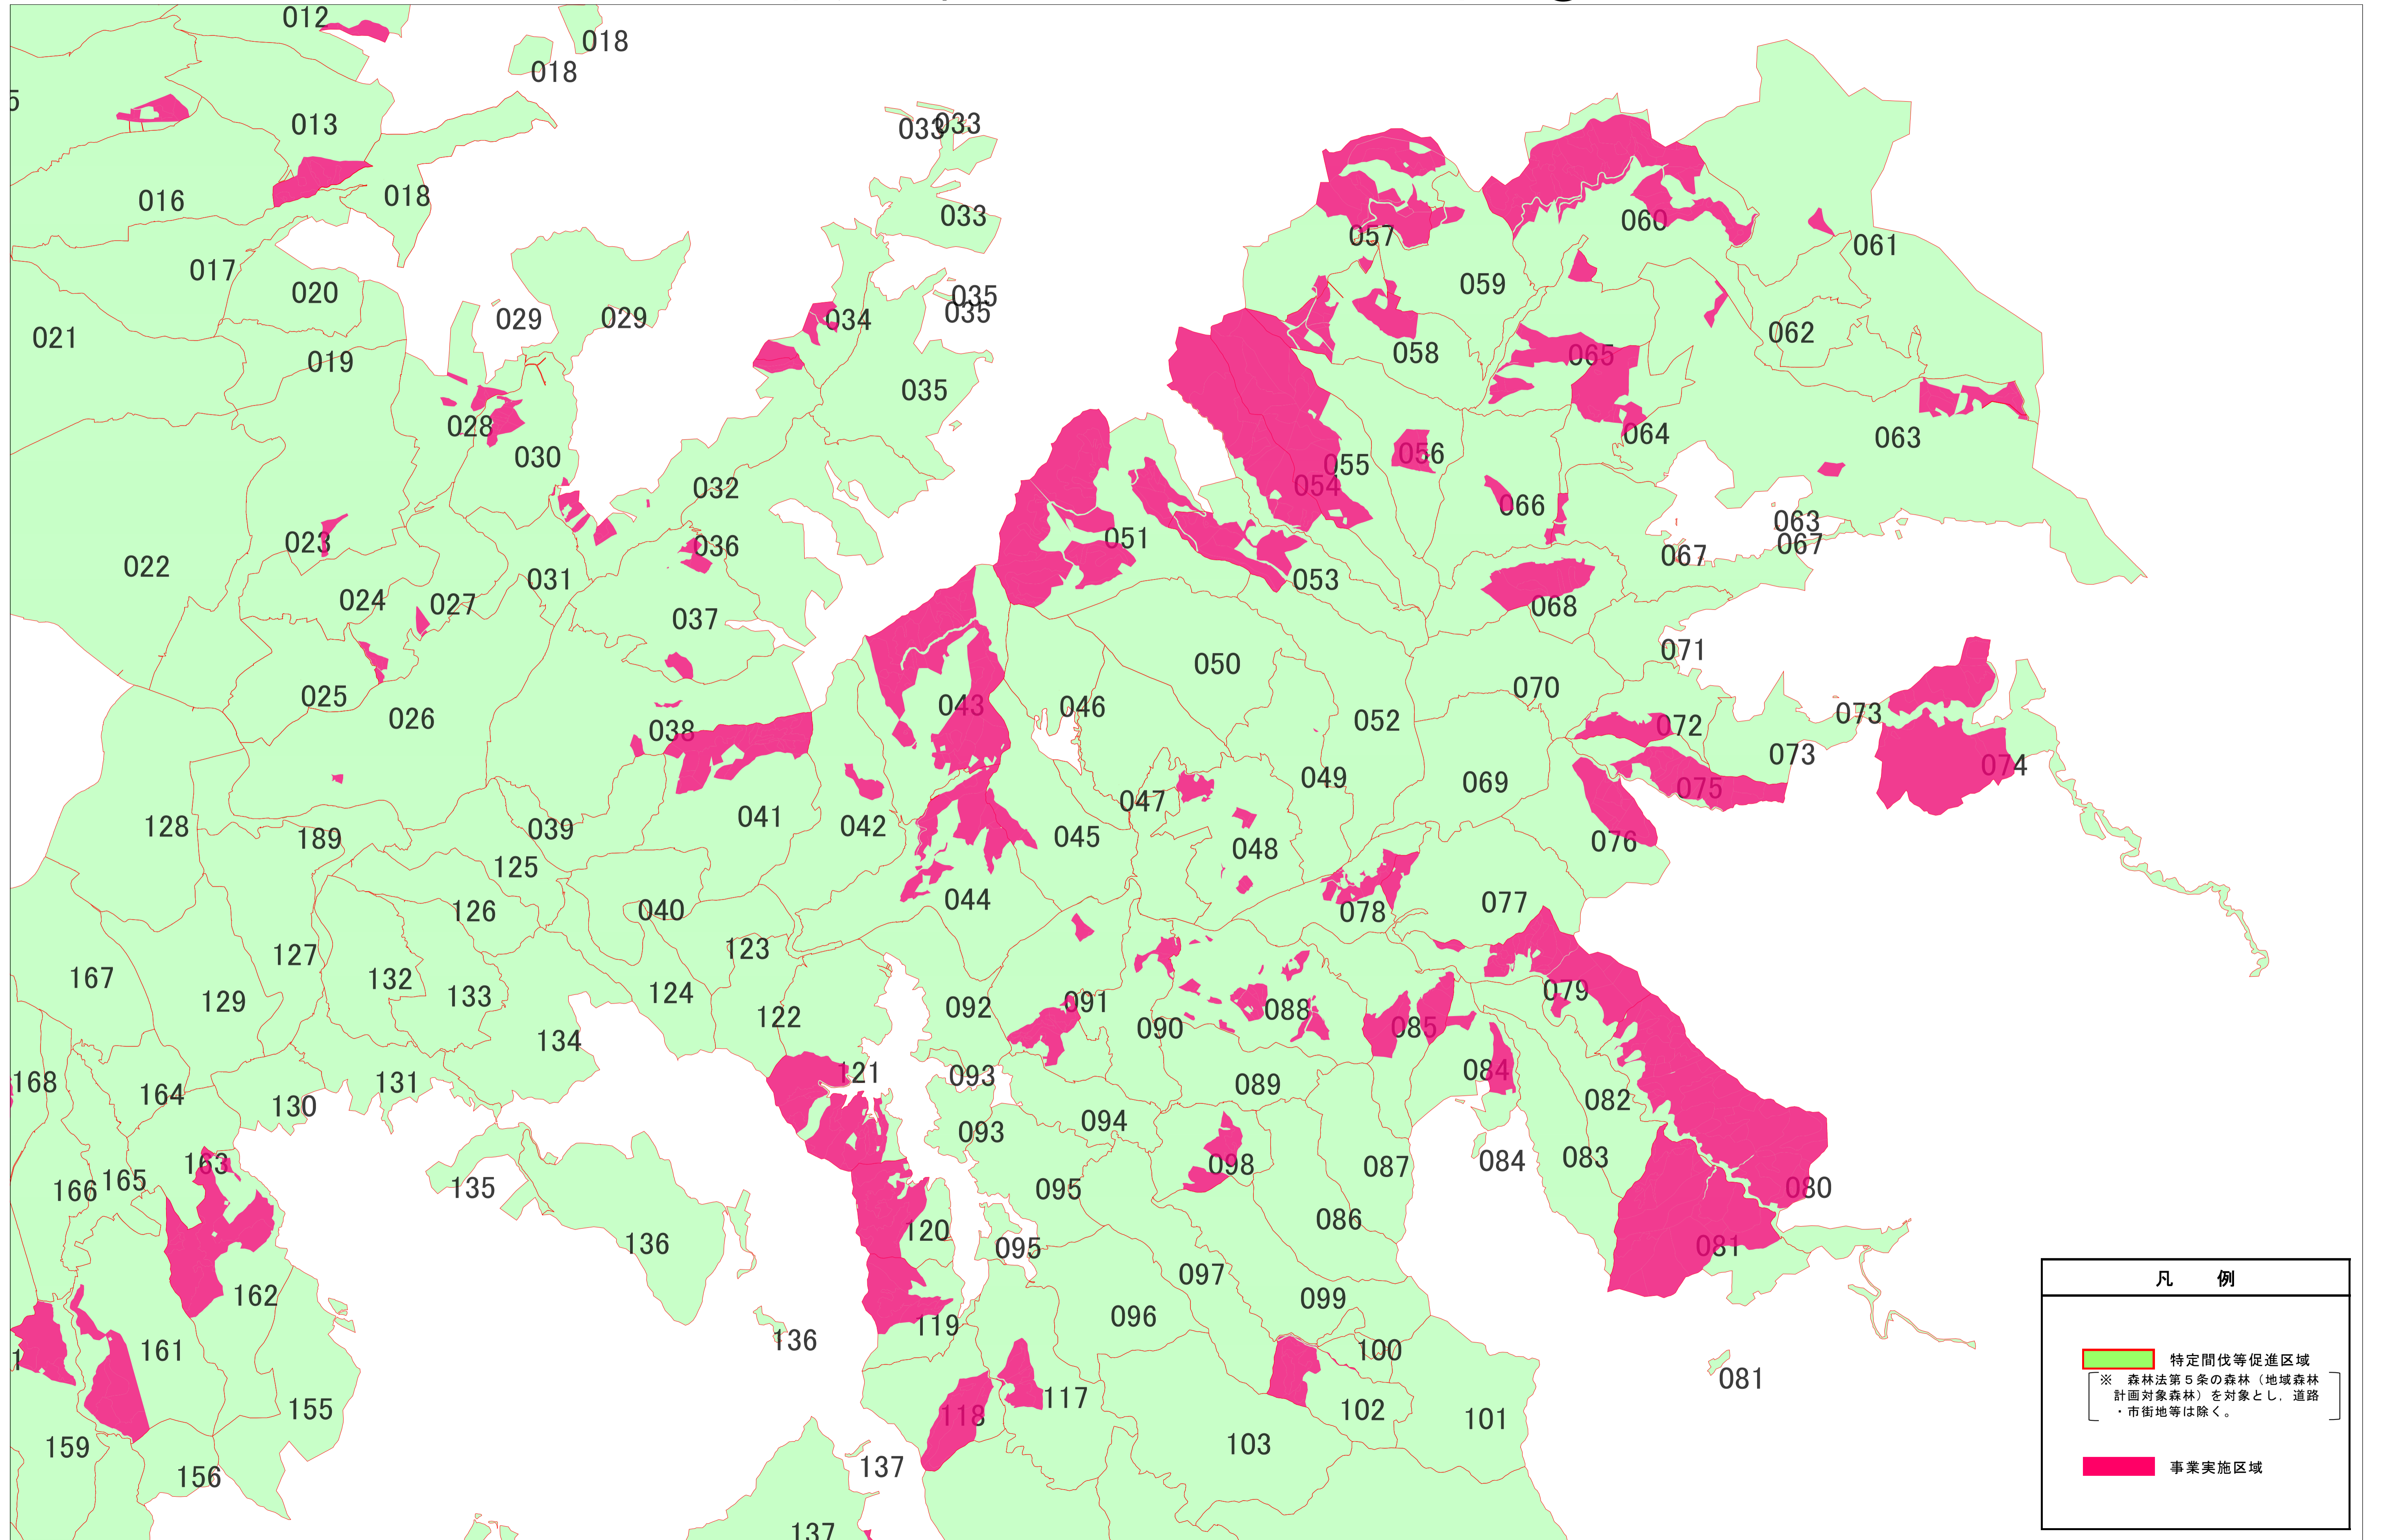

特定間伐等促進計画（旧出水市）①

001

002
003

014
015
021
186

凡 例	
	特定間伐等促進区域
※ 森林法第5条の森林（地域森林計画対象森林）を対象とし、道路・市街地等は除く。	
	事業実施区域

特定間伐等促進計画（旧出水市）②

凡 例

- 特定間伐等促進区域
- ※ 森林法第5条の森林（地域森林計画対象森林）を対象とし、道路・市街地等は除く。
- 事業実施区域

特定間伐等促進計画（旧出水市）③

凡 例	
	特定間伐等促進区域
※ 森林法第5条の森林（地域森林 計画対象森林）を対象とし、道路 ・市街地等は除く。	
	事業実施区域

特定間伐等促進計画（旧出水市）④

凡 例	
	特定間伐等促進区域
※ 森林法第5条の森林（地域森林計画対象森林）を対象とし、道路・市街地等は除く。	
	事業実施区域