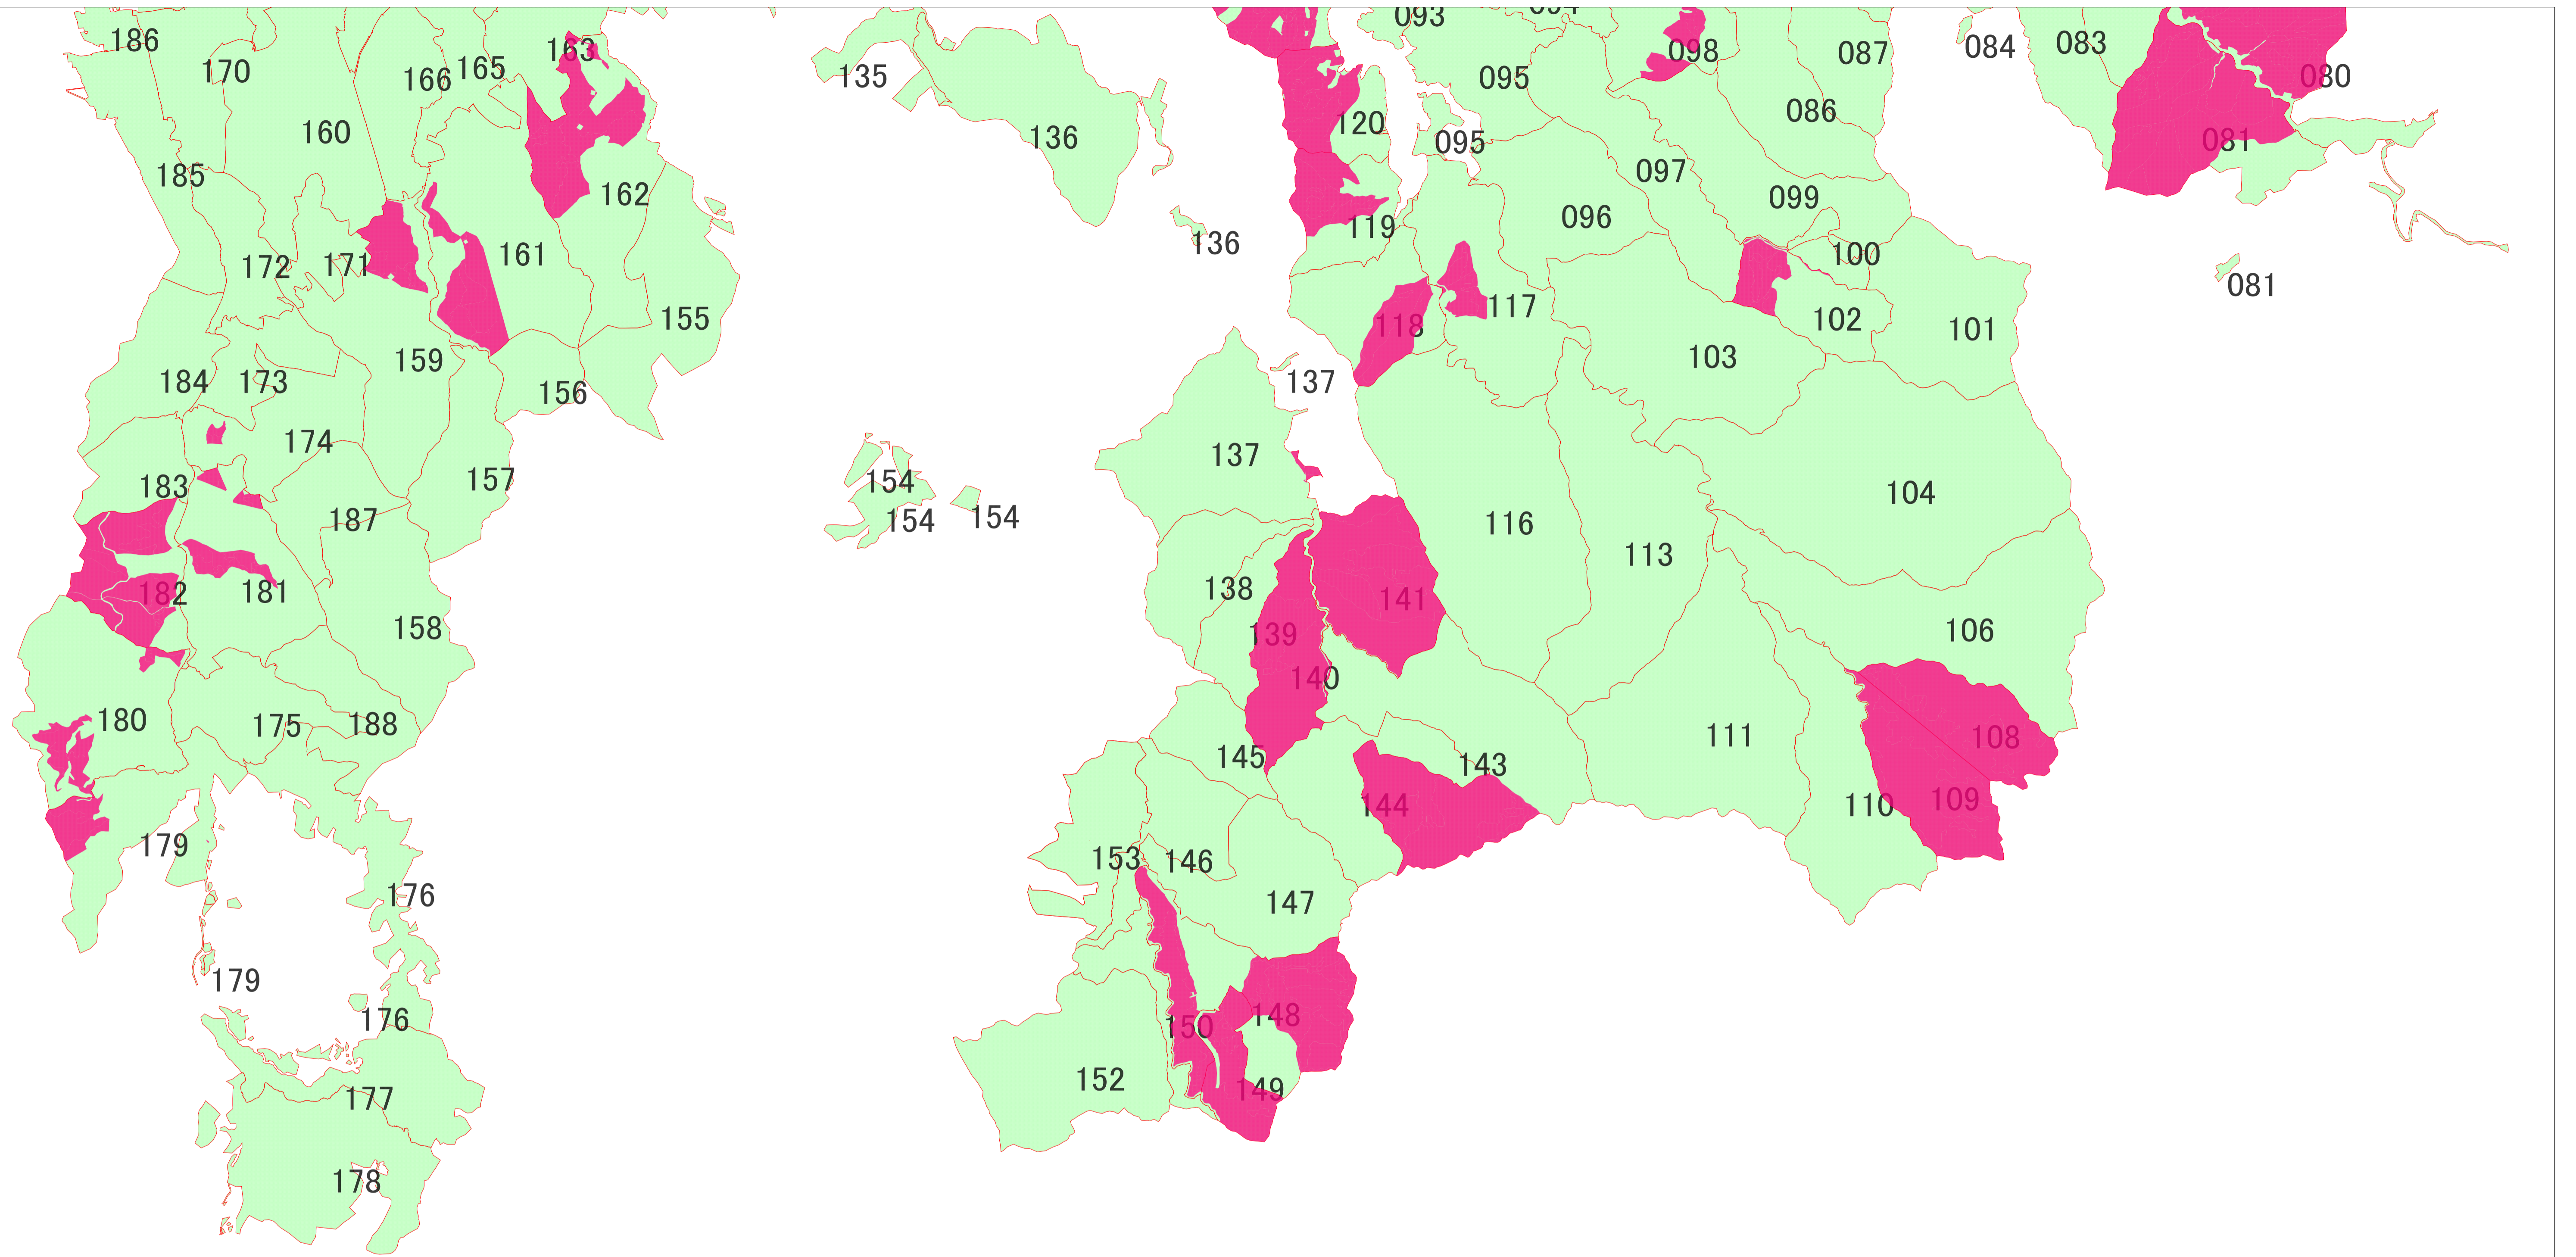

特定間伐等促進計画（旧出水市）①

001

002
003

014
015
021
186

凡 例	
	特定間伐等促進区域
※ 森林法第5条の森林（地域森林計画対象森林）を対象とし、道路・市街地等は除く。	
	事業実施区域

特定間伐等促進計画（旧出水市）②

凡 例

- 特定間伐等促進区域
- ※ 森林法第5条の森林（地域森林計画対象森林）を対象とし、道路・市街地等は除く。
- 事業実施区域

特定間伐等促進計画（旧出水市）③

凡 例	
	特定間伐等促進区域
※ 森林法第5条の森林（地域森林 計画対象森林）を対象とし、道路 ・市街地等は除く。	
	事業実施区域

特定間伐等促進計画（旧出水市）④

凡 例	
	特定間伐等促進区域
※ 森林法第5条の森林（地域森林計画対象森林）を対象とし、道路・市街地等は除く。	
	事業実施区域