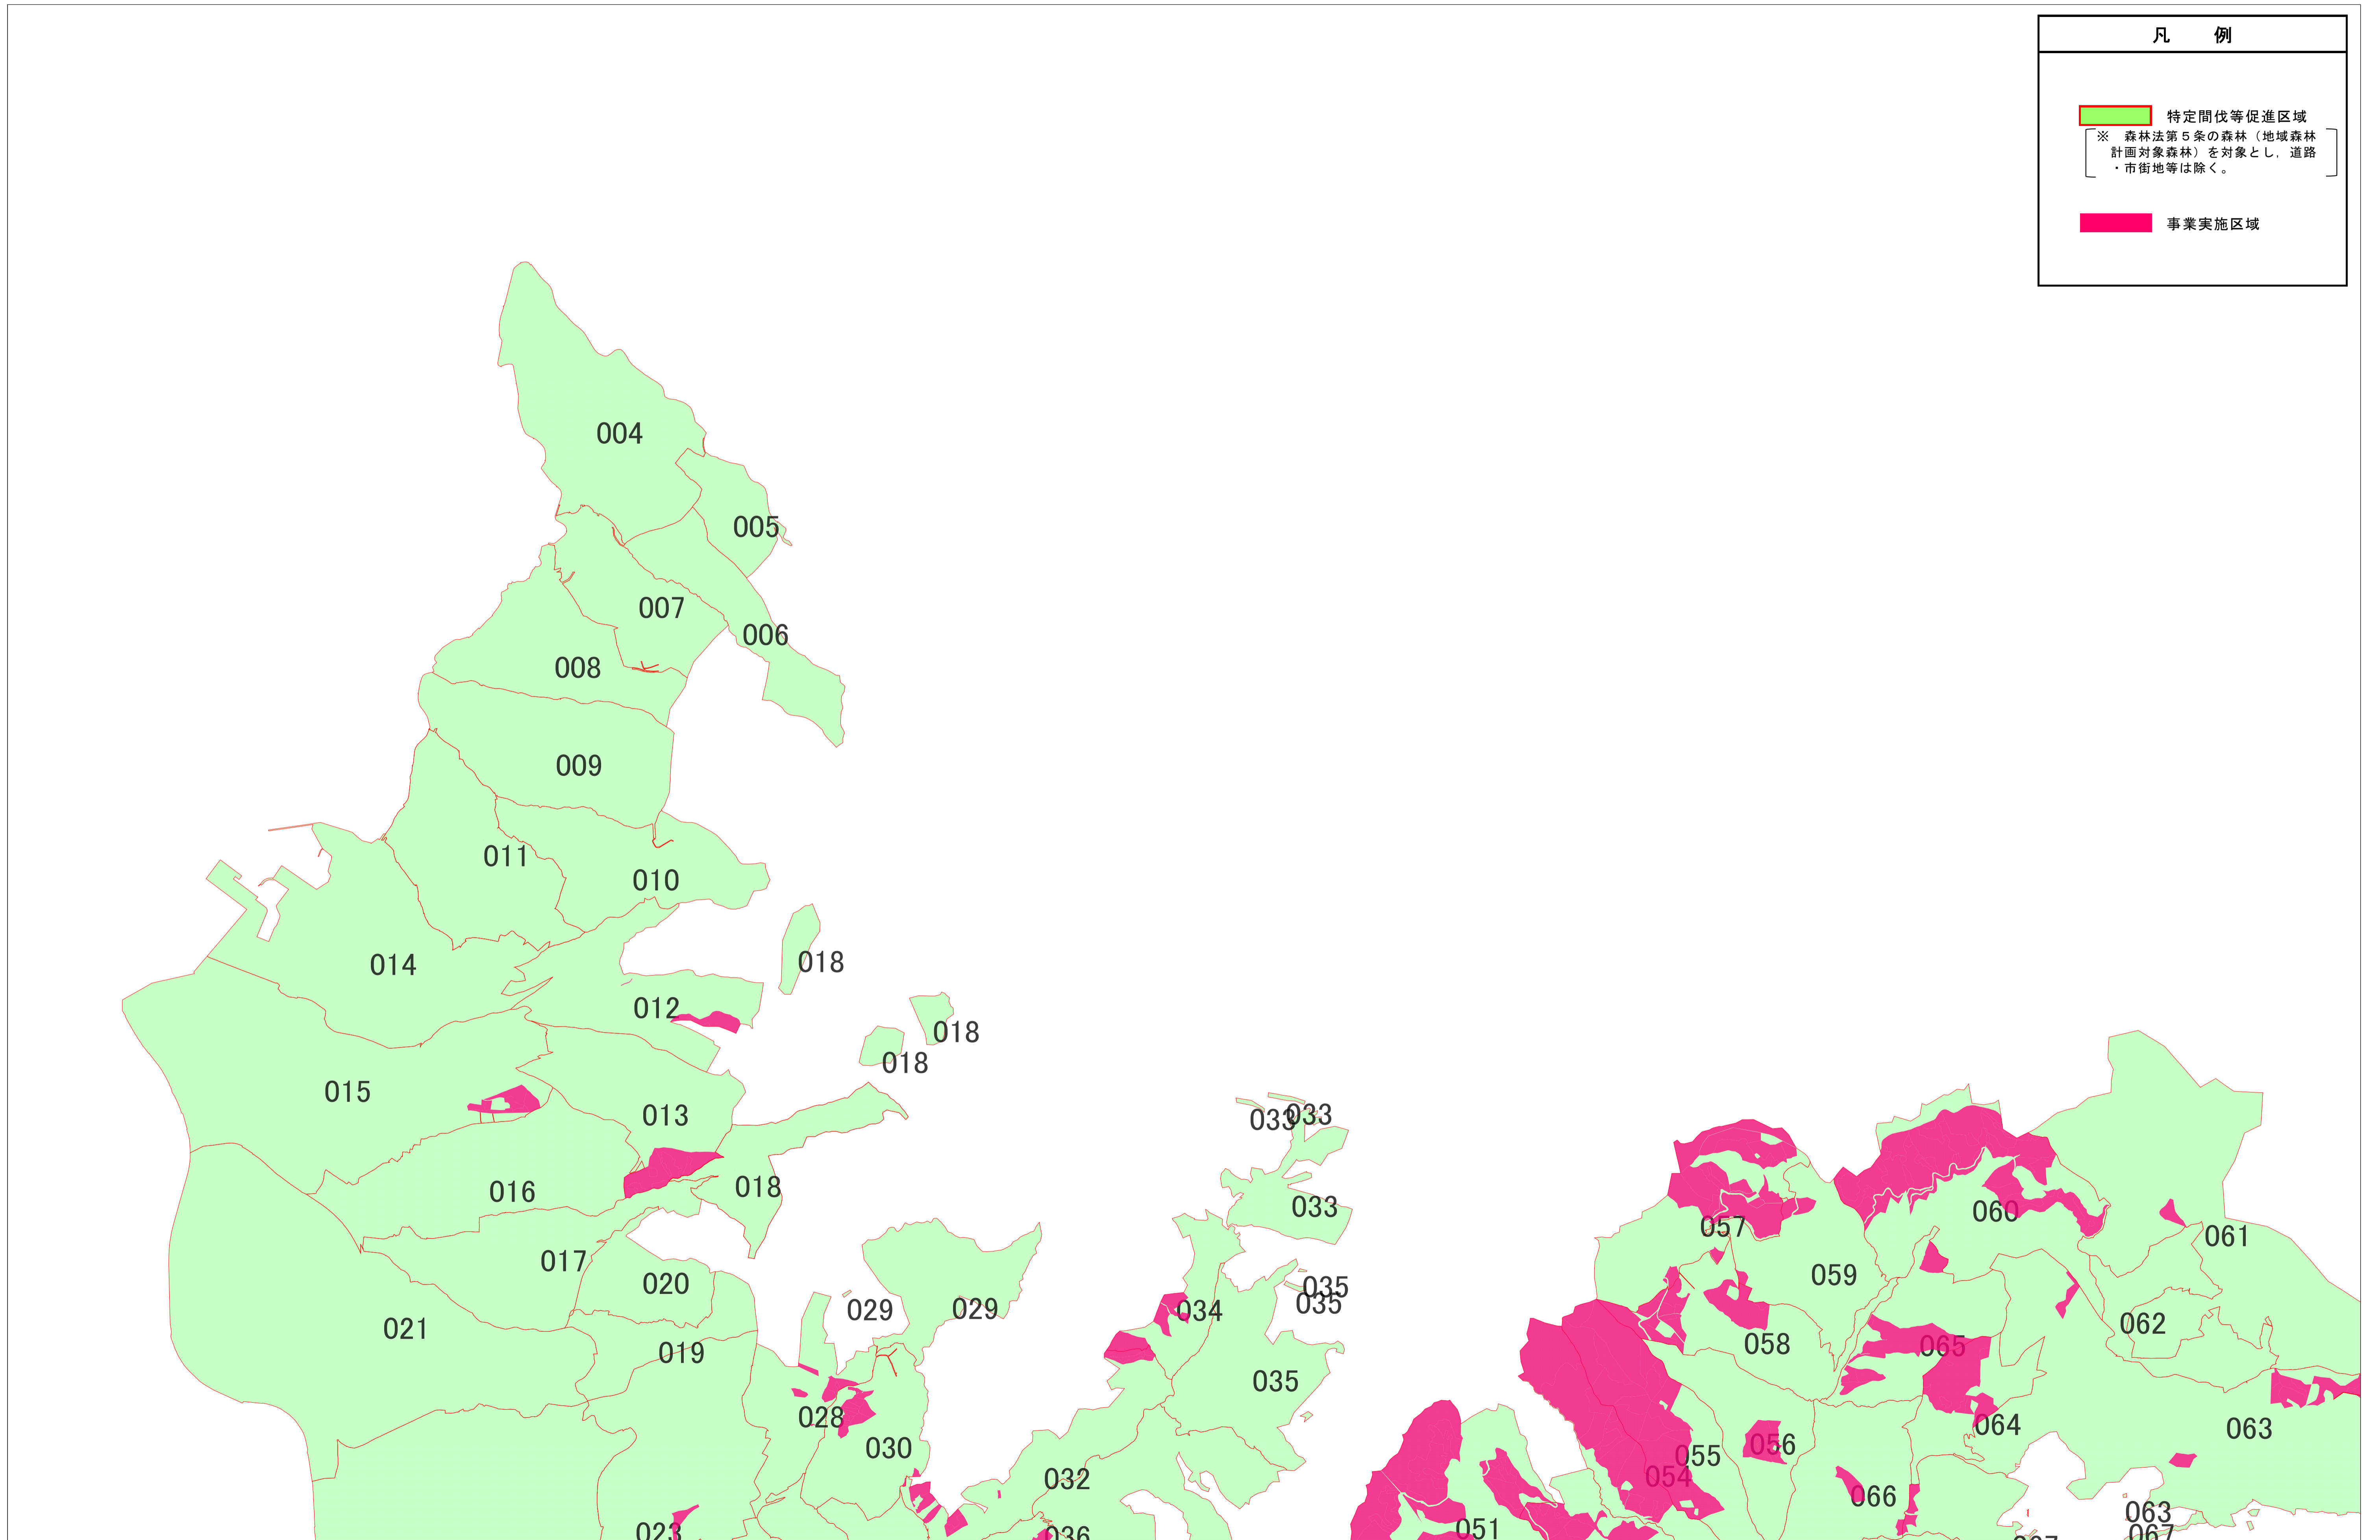

特定間伐等促進計画（旧出水市）①

001

002
003

014
015
021
186

凡 例	
	特定間伐等促進区域
※ 森林法第5条の森林（地域森林計画対象森林）を対象とし、道路・市街地等は除く。	
	事業実施区域

特定間伐等促進計画（旧出水市）②

凡 例

- 特定間伐等促進区域
- ※ 森林法第5条の森林（地域森林計画対象森林）を対象とし、道路・市街地等は除く。
- 事業実施区域

特定間伐等促進計画（旧出水市）③

凡 例	
	特定間伐等促進区域
※ 森林法第5条の森林（地域森林 計画対象森林）を対象とし、道路 ・市街地等は除く。	
	事業実施区域

特定間伐等促進計画（旧出水市）④

凡 例	
	特定間伐等促進区域
※ 森林法第5条の森林（地域森林計画対象森林）を対象とし、道路・市街地等は除く。	
	事業実施区域