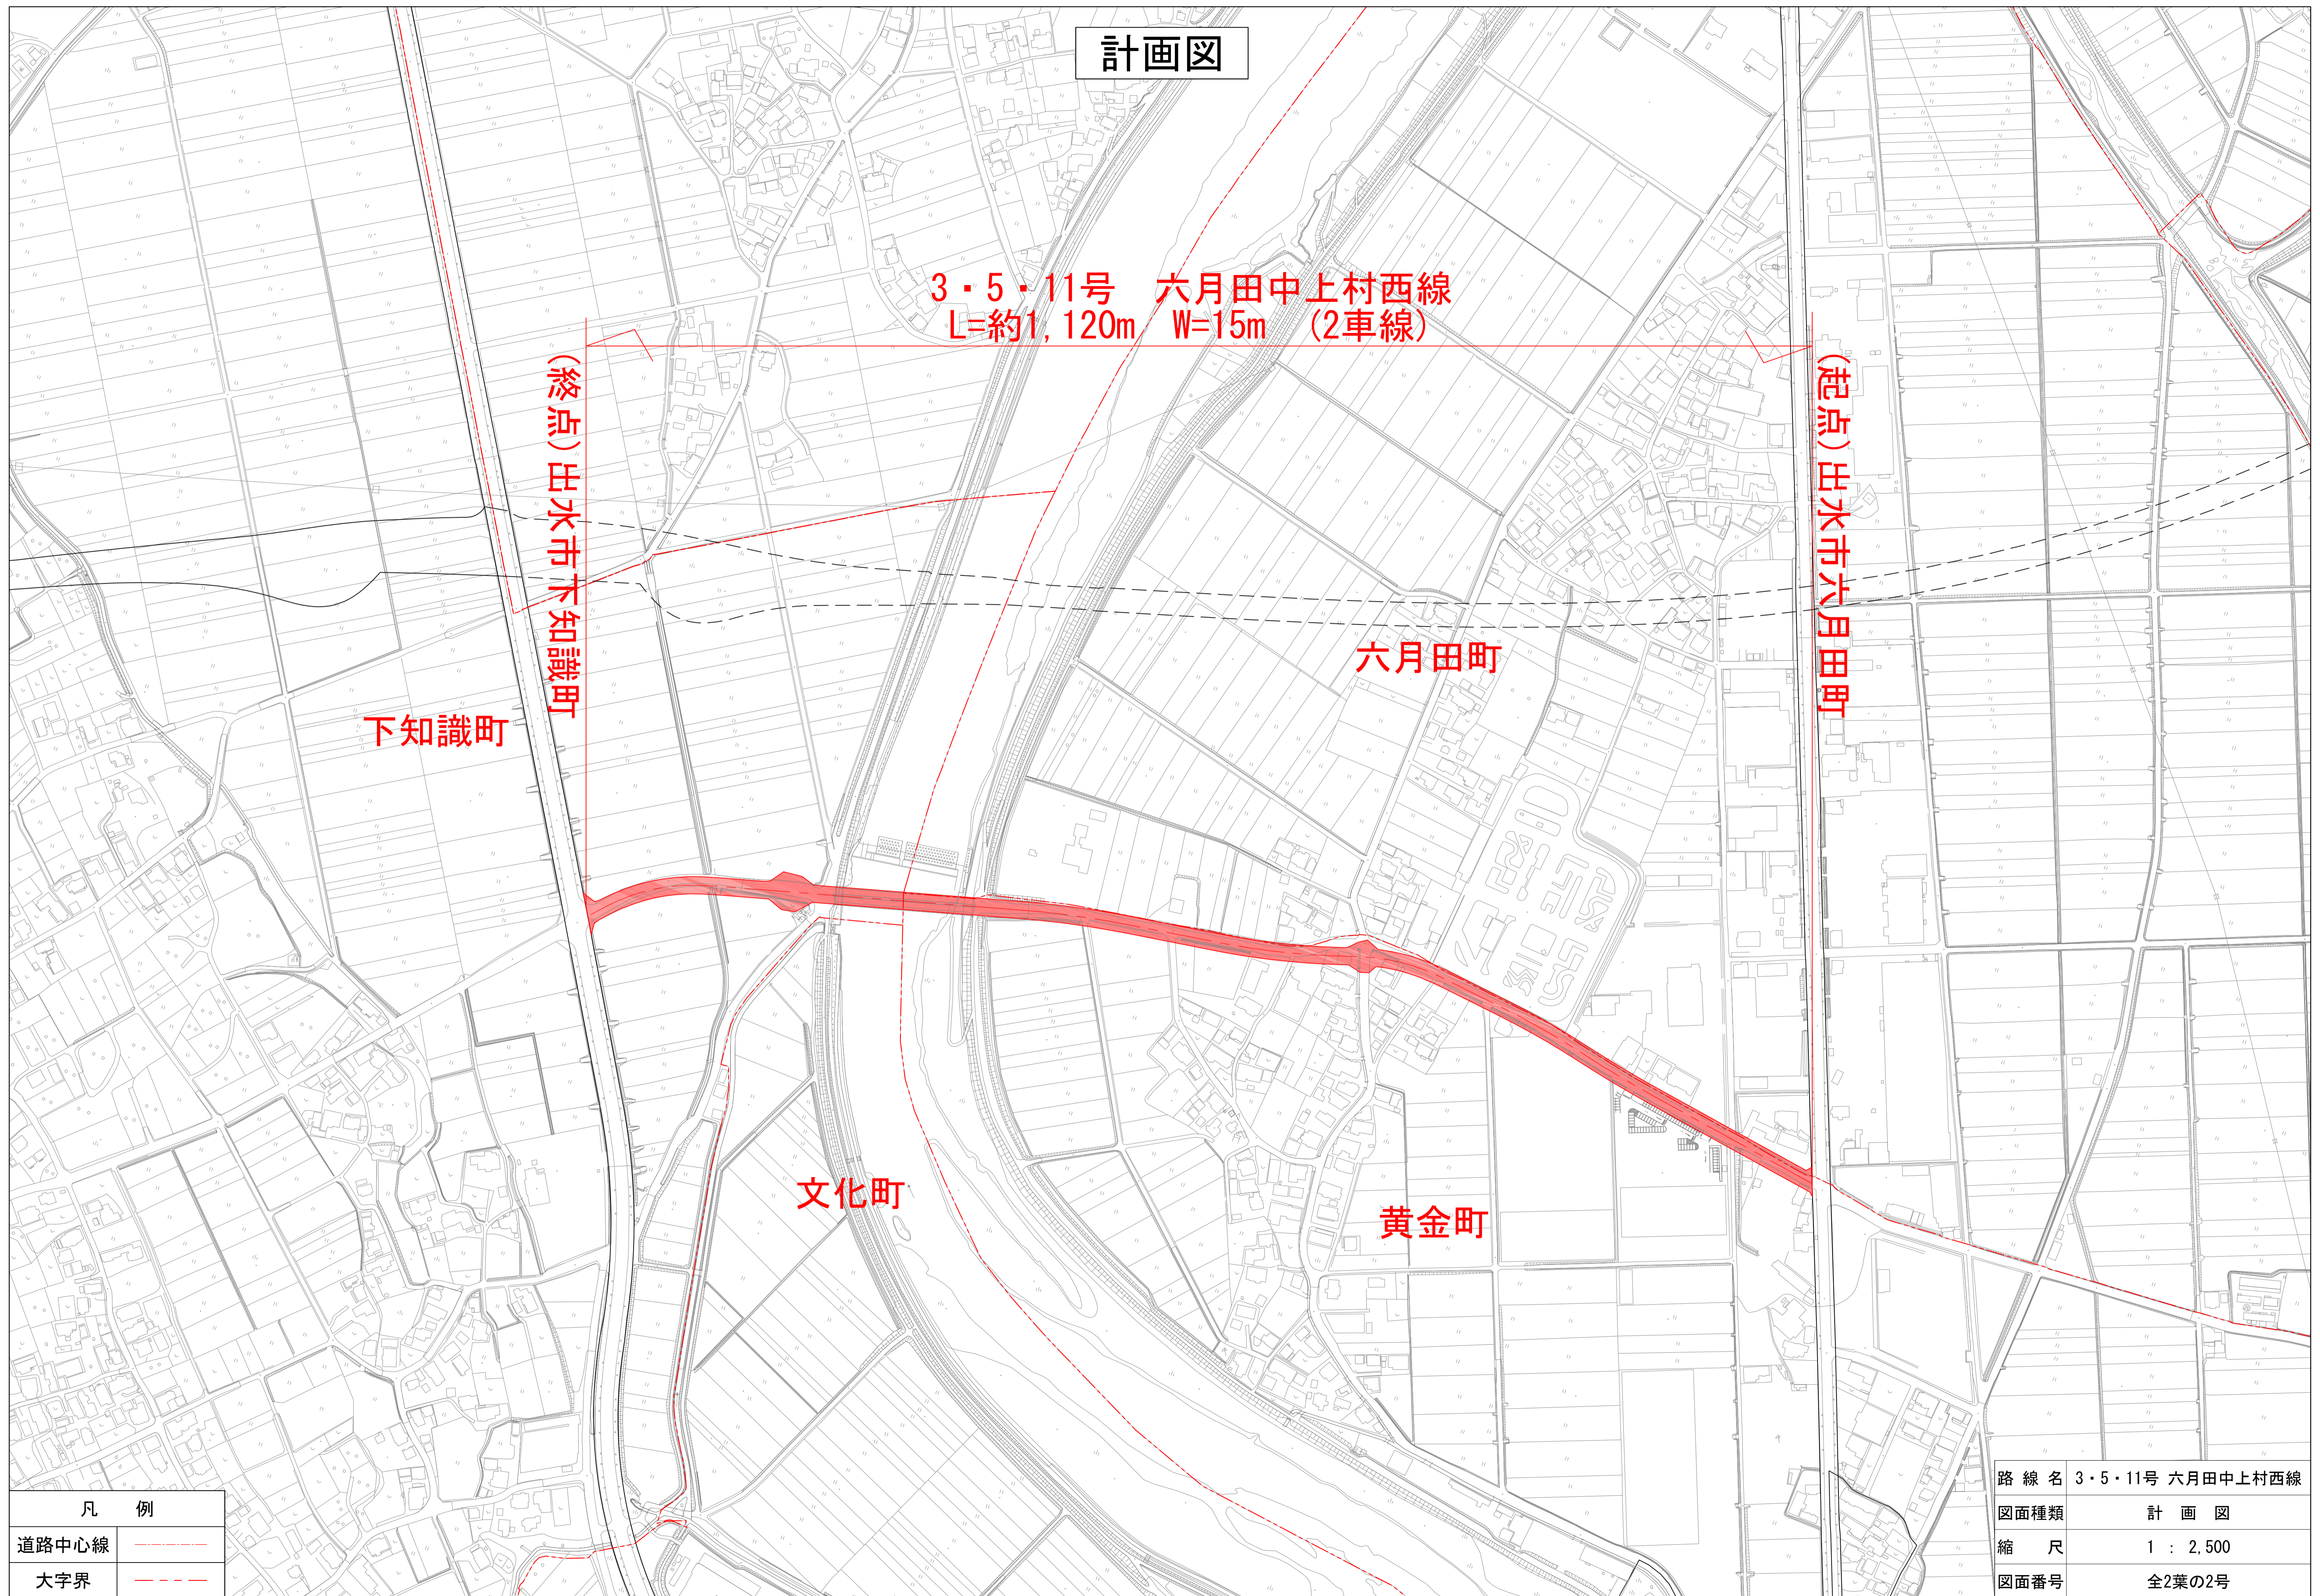

計画図

(終点) 出水市下知識町

(起点) 出水市六月田町

3・5・11号 六月田中上村西線  
L=約1,120m W=15m (2車線)

下知識町

六月田町

文化町

黄金町

凡例	
道路中心線	— · — · —
大字界	— · — · —

路線名	3・5・11号 六月田中上村西線
図面種類	計画図
縮尺	1 : 2,500
図面番号	全2葉の2号