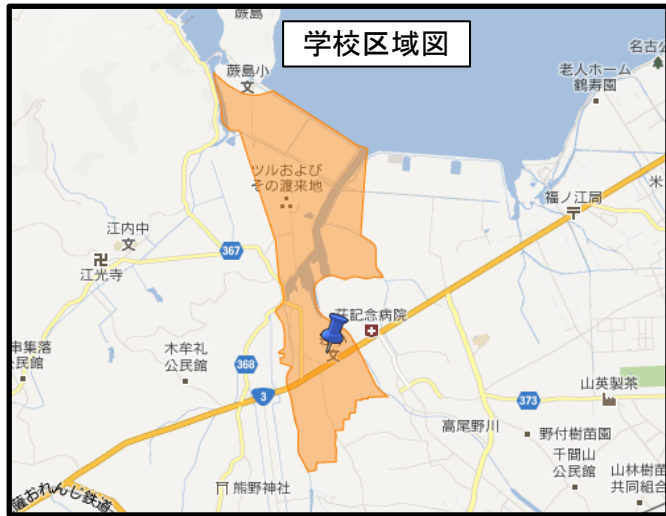

鹿児島県 出水市 鶴荘学園 (通学路対策箇所図)

対策済
ソフト面での対応

【対策検討メンバー】教育委員会、小学校、北薩地域振興局出水市駐在、出水市道路河川課、安全安心推進課、出水警察署

⑤スピードの速い車が多い。

<対策メニュー>
・通学時間帯での速度取り締まりの検討。
・自転車の歩道通行可のアドバイス。

⑥急カーブで見通しがよくない。

<対策メニュー>
・児童への安全指導

--- : 通学路(学校指定)
○ : 要対策箇所

⑧スピードを出して走る車がいる。

<対策メニュー>
・路面標示の設置。

⑦カーブ箇所の見通しがよくない。

<対策メニュー>
・ミラーの清掃。

至 阿久根

至 出水市街地