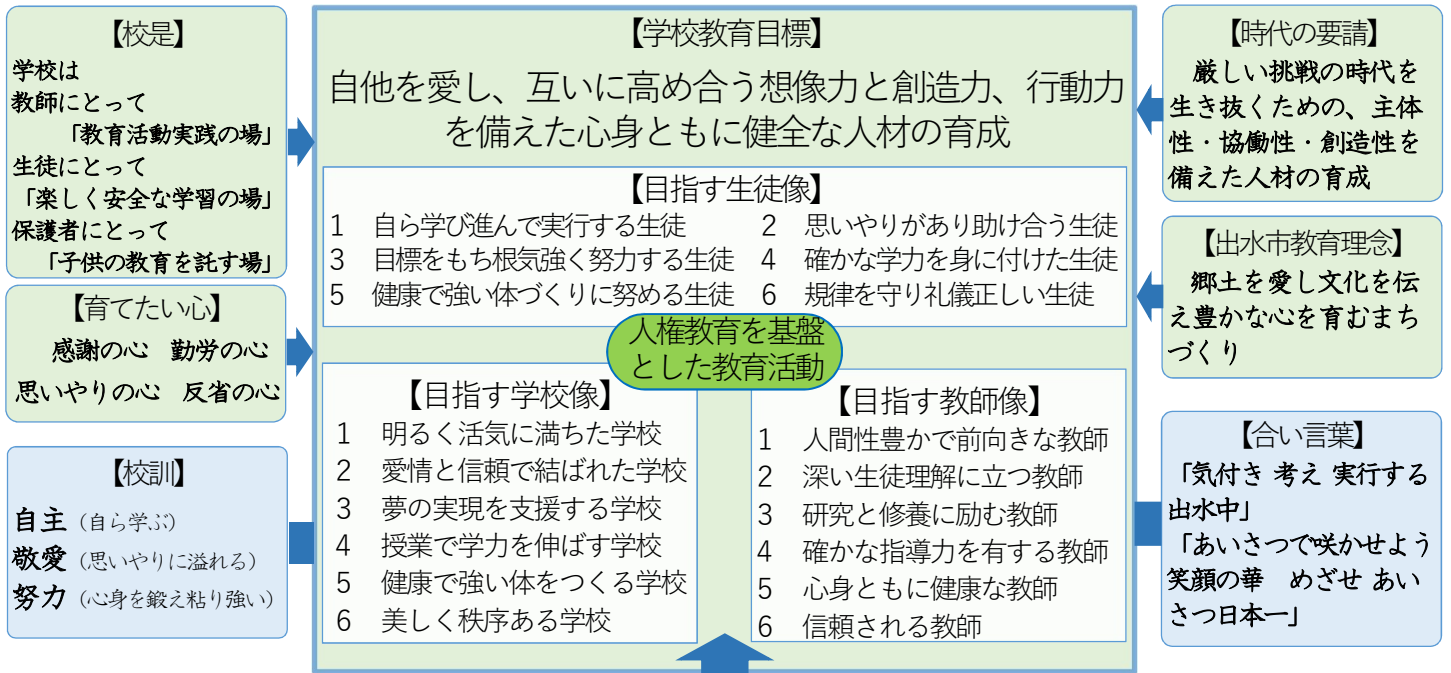

令和5年度 出水市立出水中学校グランドデザイン

本年度の重点