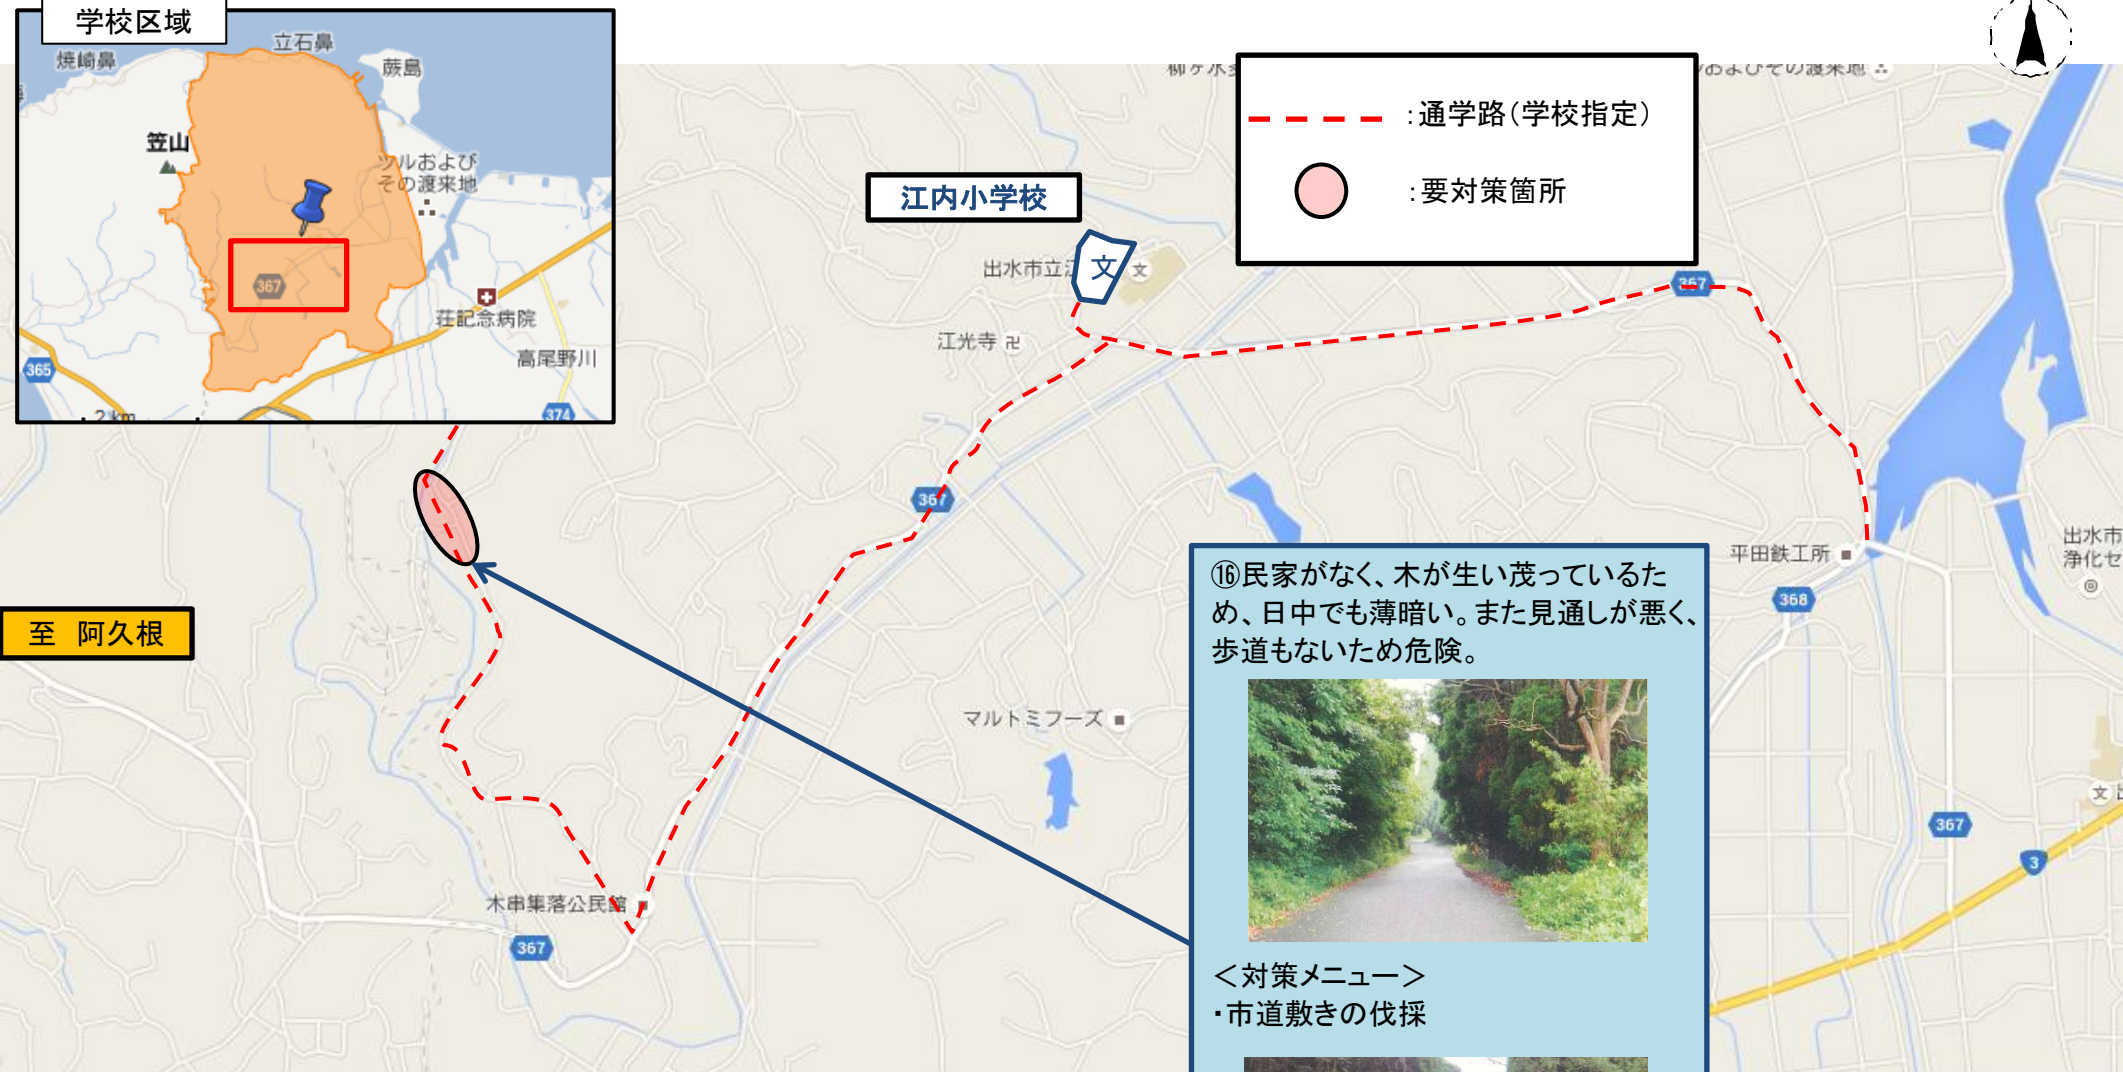

鹿児島県 出水市 江内小学校 (通学路対策箇所図)

対策済
ソフト面での対応

【対策検討メンバー】教育委員会、小学校、北薩地域振興局出水市駐在、出水市道路河川課、安全安心推進課、出水警察署

至 阿久根

⑯民家がなく、木が生い茂っているため、日中でも薄暗い。また見通しが悪く、歩道もないため危険。

<対策メニュー>
・市道敷きの伐採