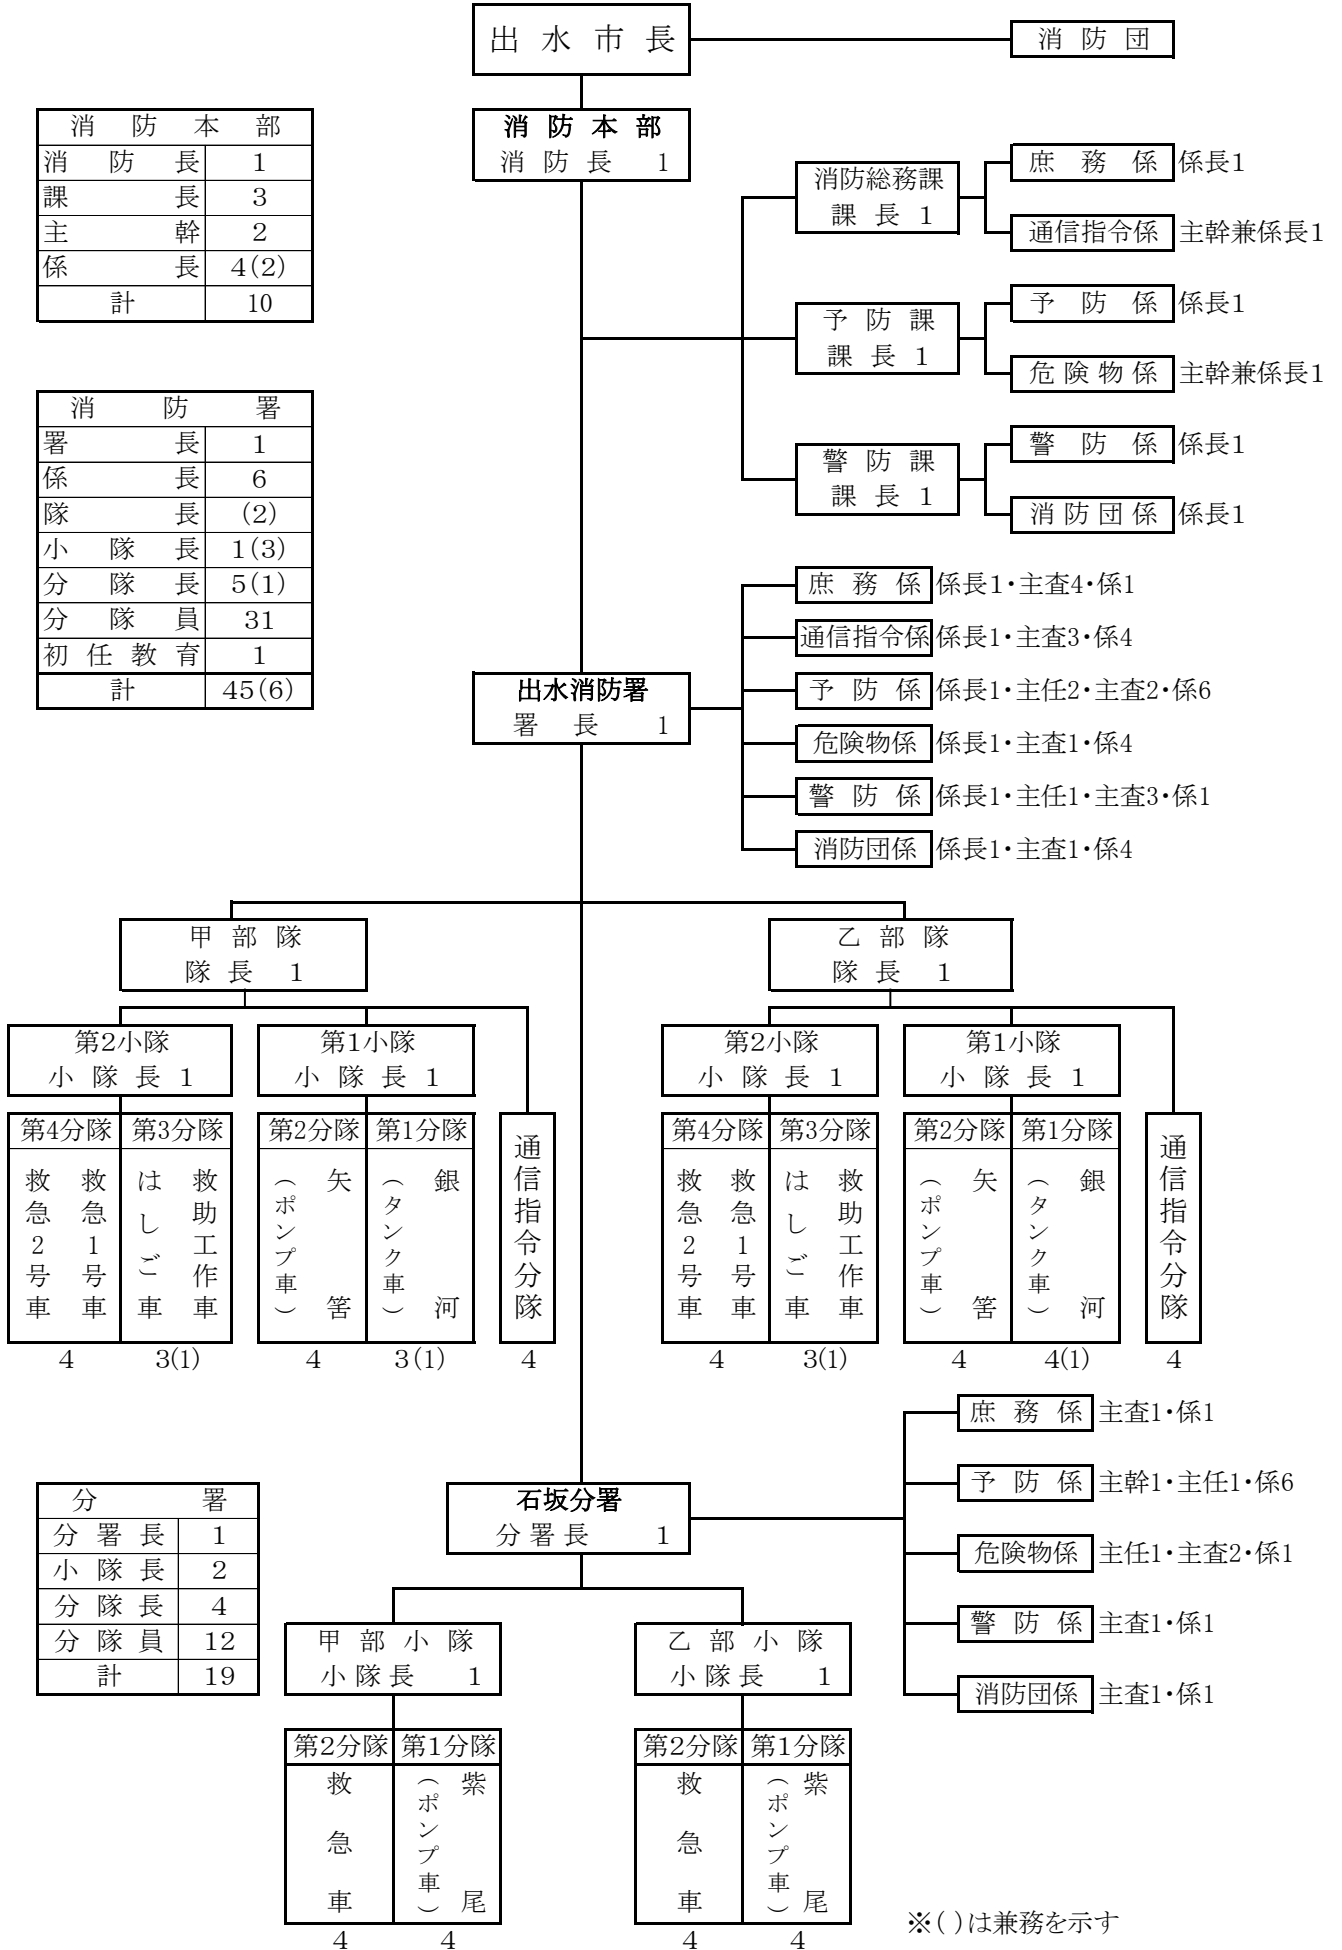

# 6 出水市消防本部組織図

令和4年4月1日現在

消防本部	
消防長	1
課長	3
主幹	2
係長	4(2)
計	10

消防署	
署長	1
係長	6
隊長	(2)
小隊長	1(3)
分隊長	5(1)
分隊員	31
初任教育	1
計	45(6)

分署	
分署長	1
小隊長	2
分隊長	4
分隊員	12
計	19

※( )は兼務を示す