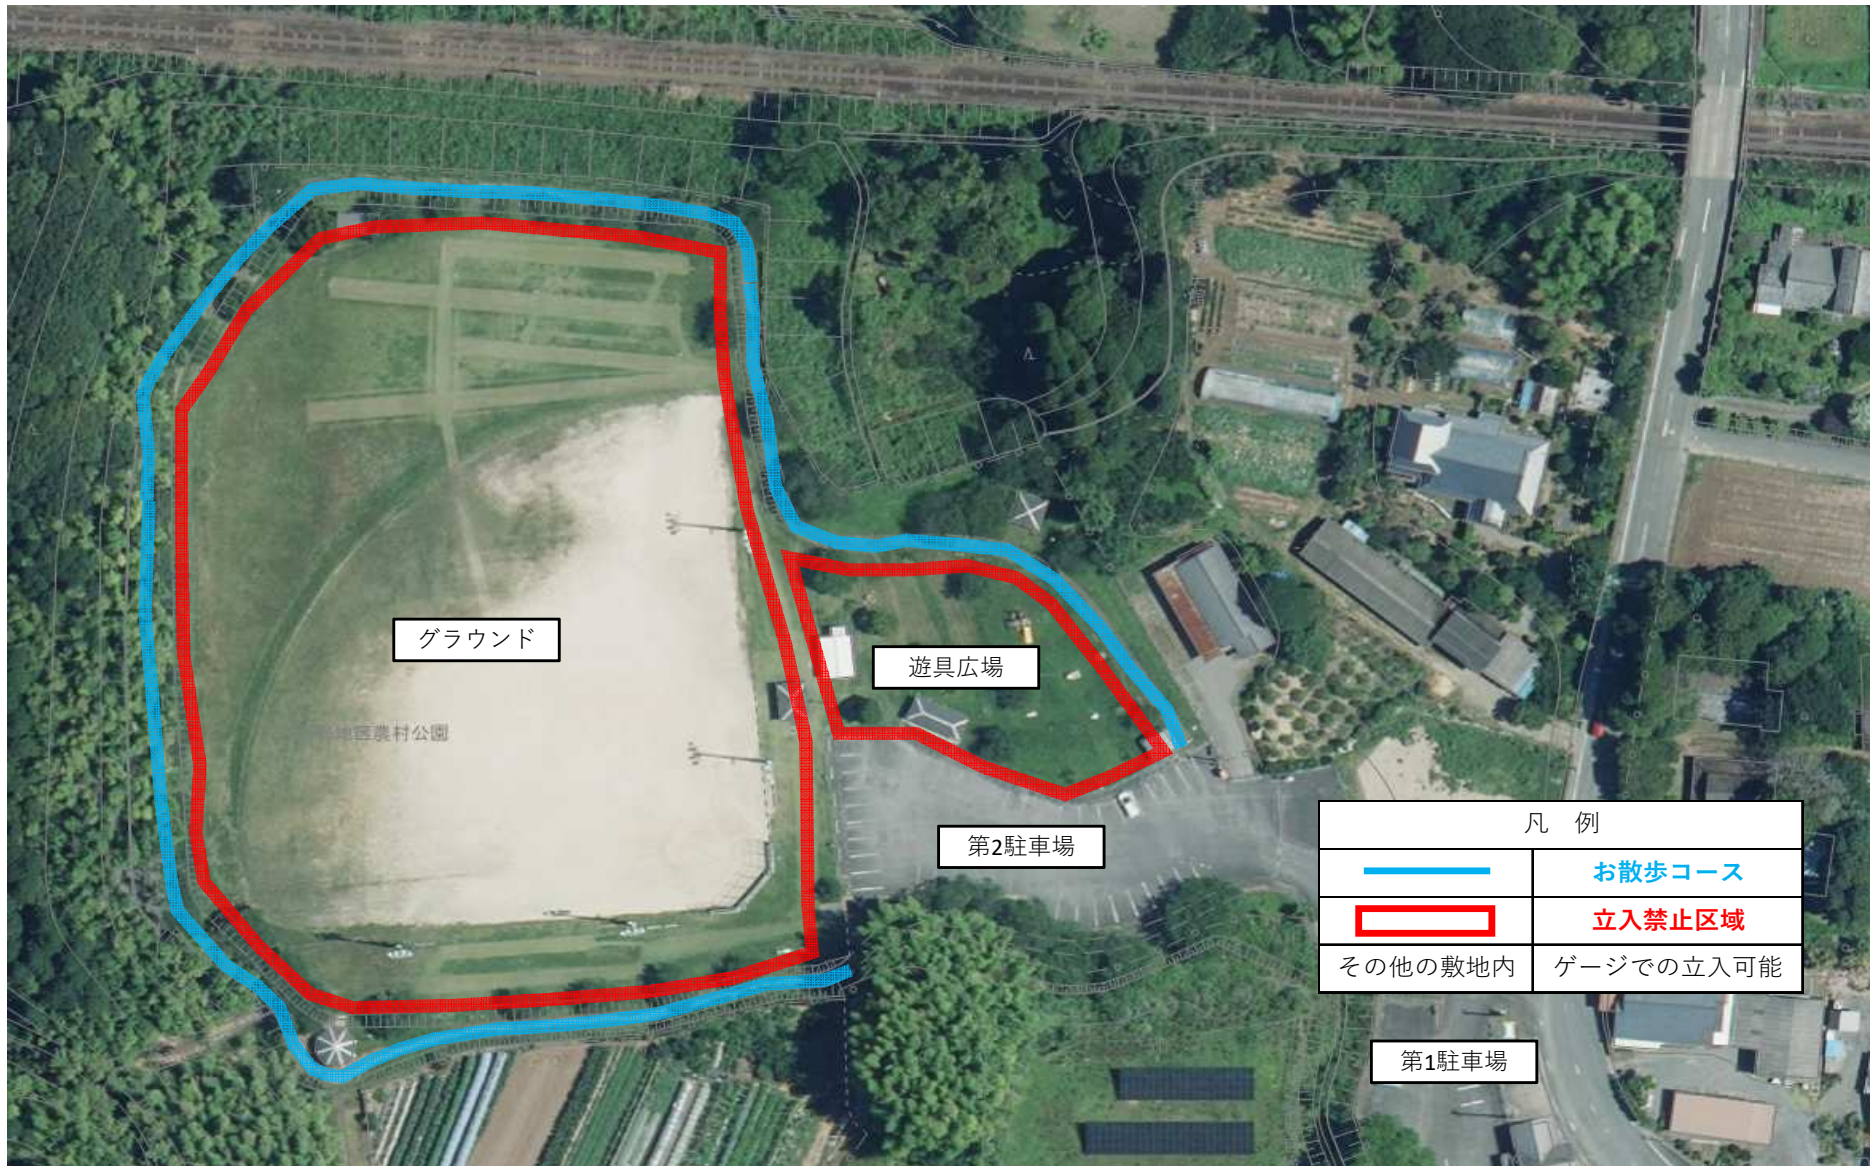

高尾野西部運動公園

グラウンド

遊具広場

第2駐車場

凡 例	
	お散歩コース
	立入禁止区域
その他の敷地内	ゲージでの立入可能

第1駐車場