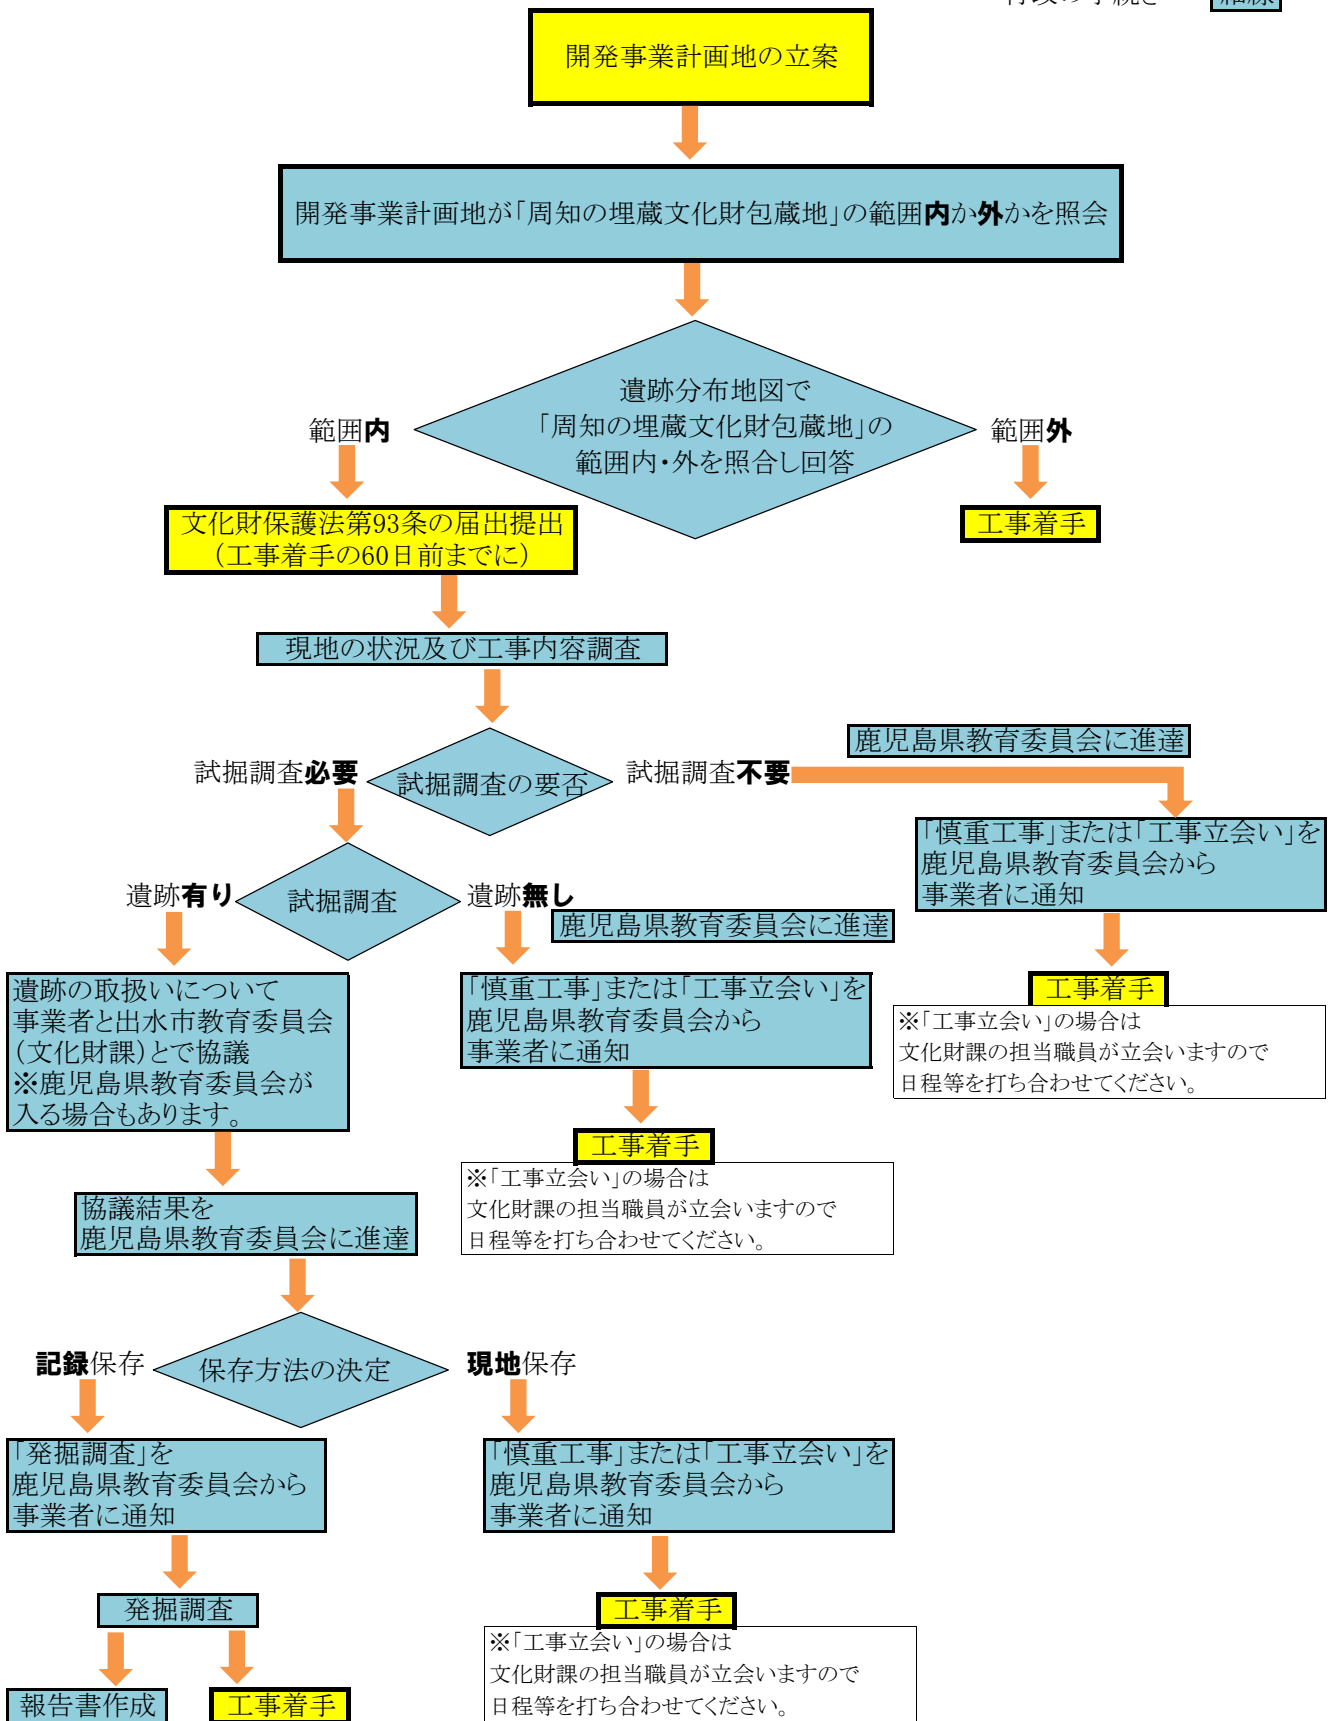

出水市埋蔵文化財に関する手続きの流れ

事業者の手続き・・・**太線**

行政の手続き・・・**細線**

工事中に遺跡を発見した場合は「現状を変更することなく、遅滞なく」文化財課に御連絡ください。