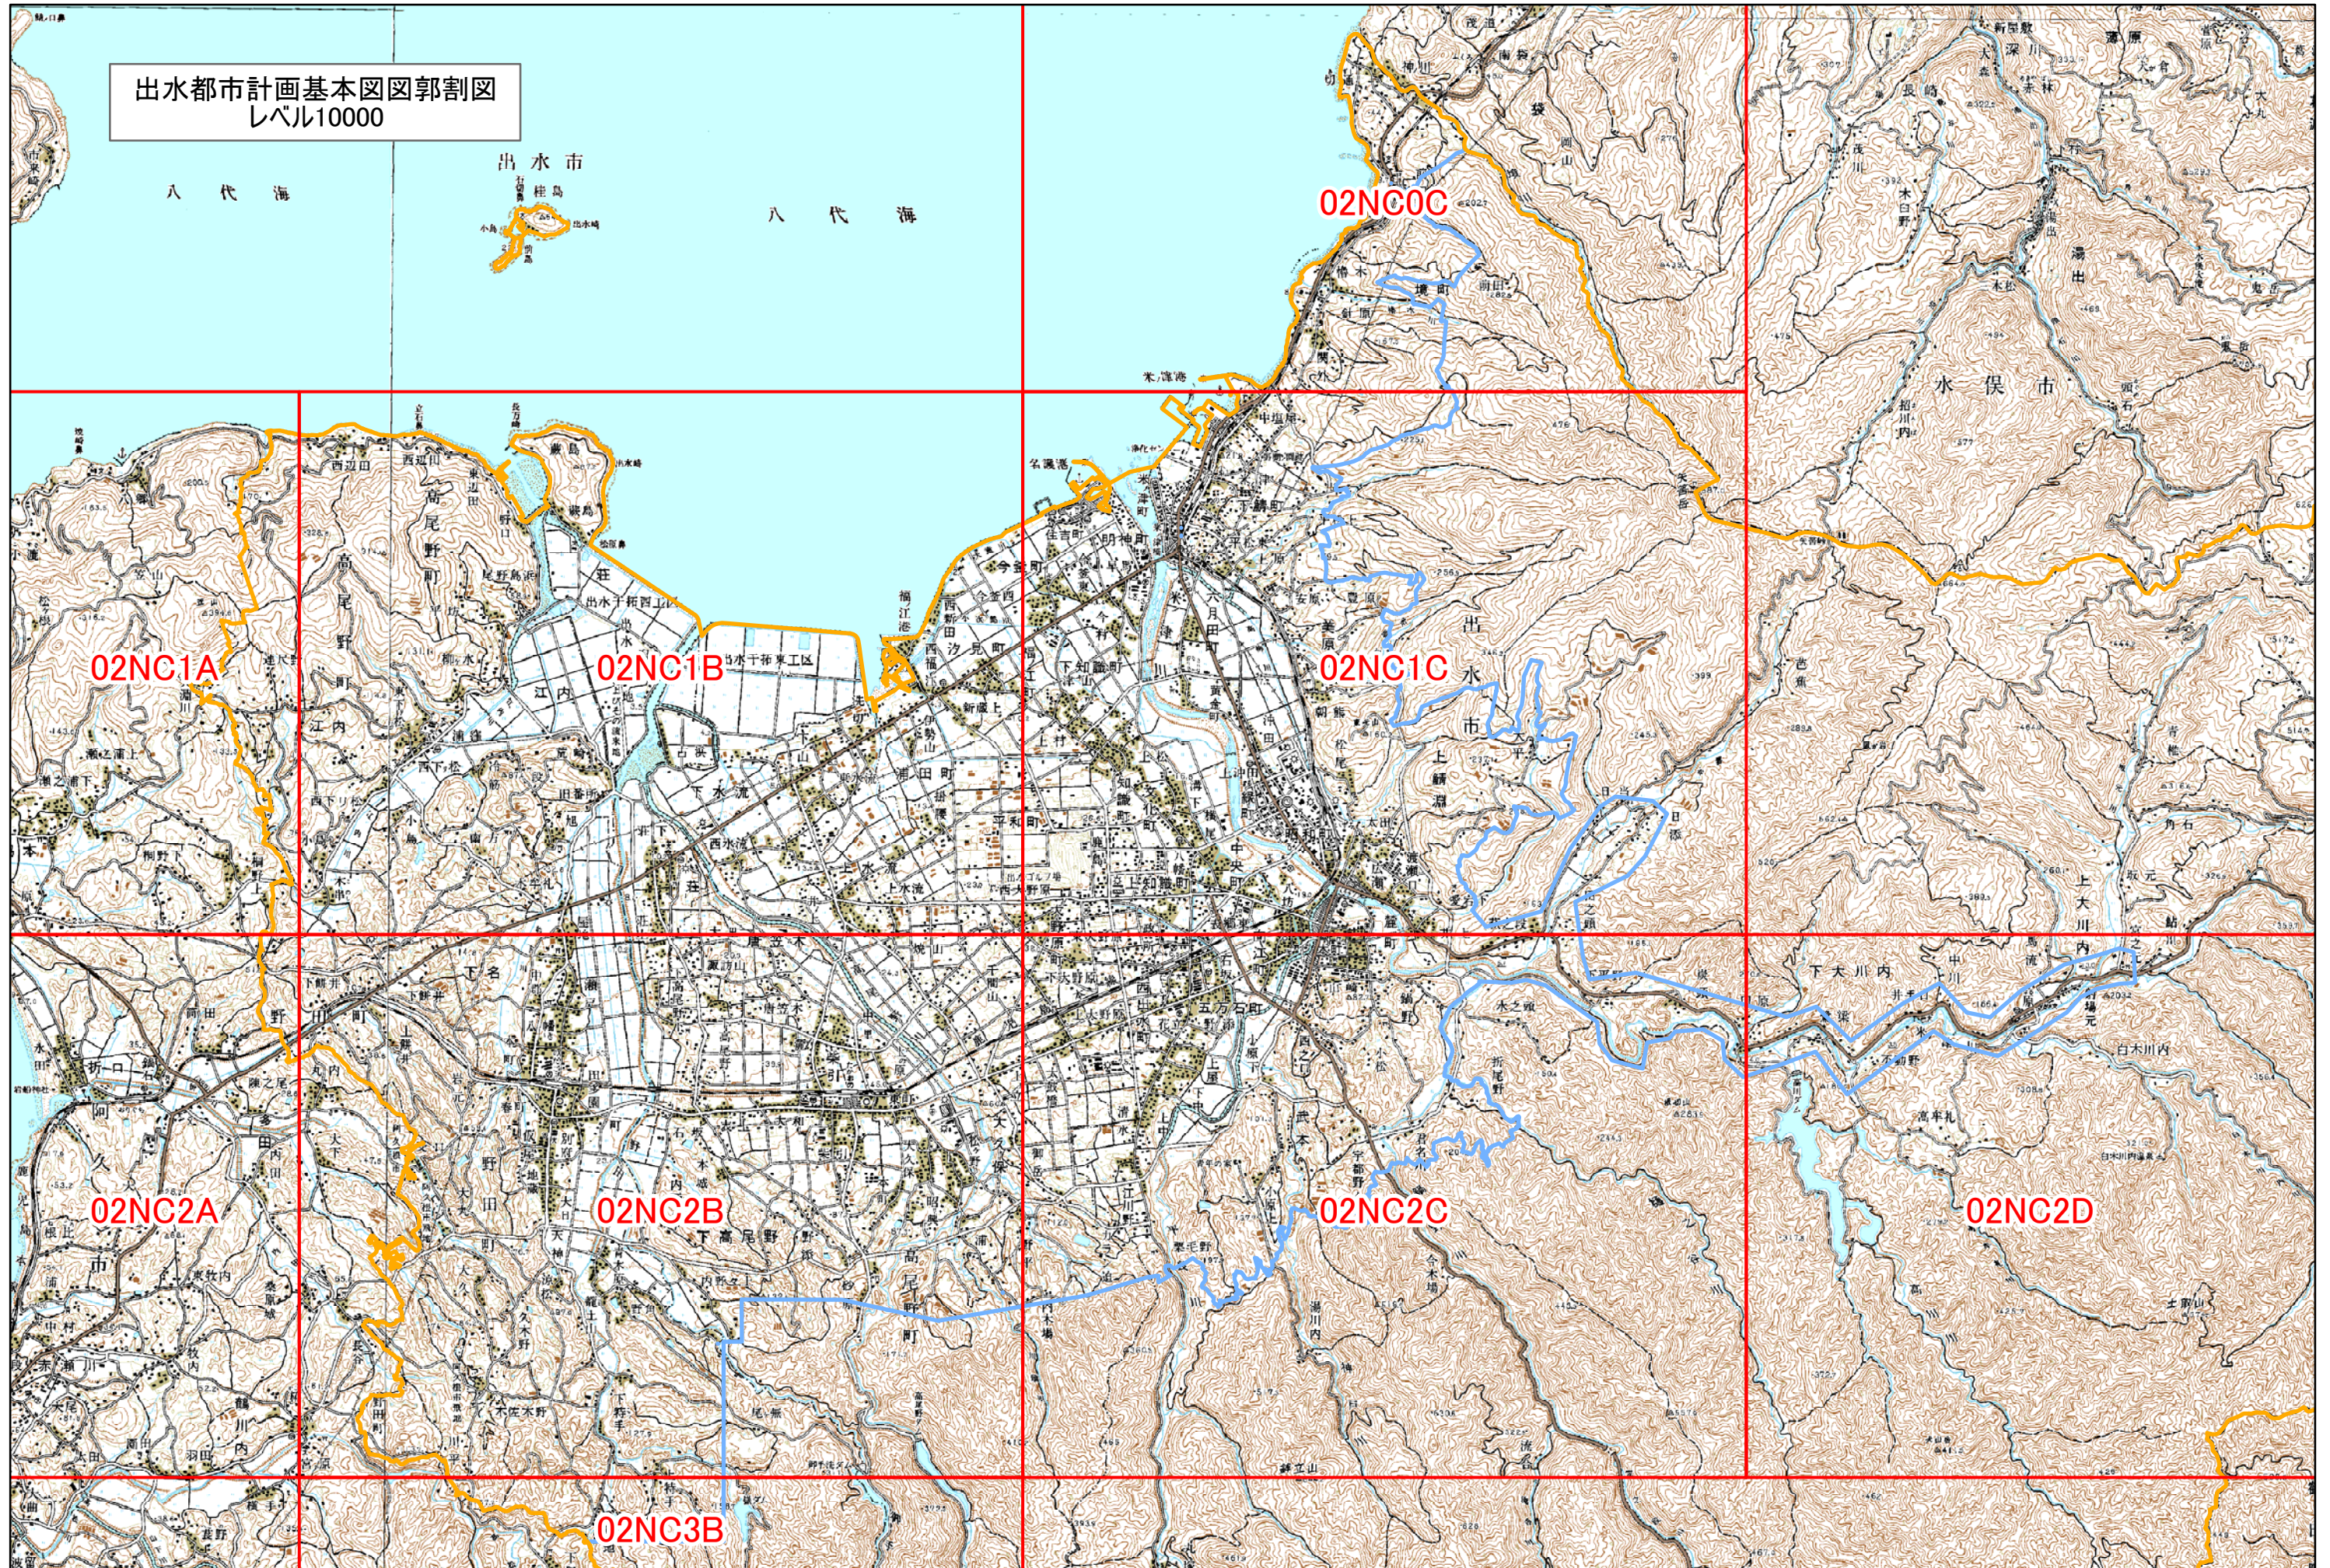

出水都市計画基本図図郭割図
レベル10000

八代海

出水市

八代海

02NC00

02NC1A

02NC1B

02NC1C

02NC2A

02NC2B

02NC2C

02NC2D

02NC3B