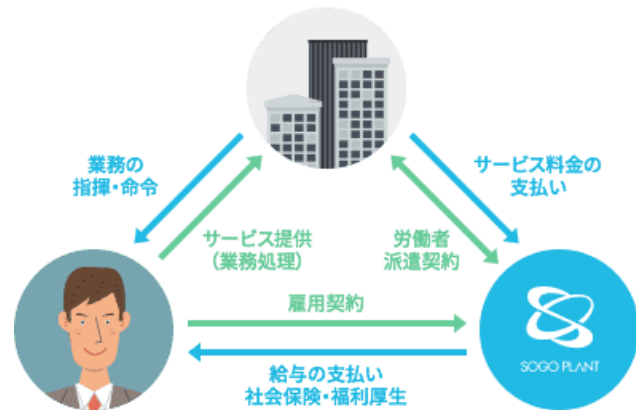

HAVE A GREAT FUTURE

株式会社 総合プラント

基本概要

- ■所在地 出水市緑町19-1 出水Mビル3F
- ■代表者 出水営業所 所長 仲川 将人
- ■操業年 2018年10月
- ■社員数 160名(派遣社員含む)
- ■TEL 0996-68-8811
- ■FAX 0996-68-8822
- ■E-mail izumi@sogo-plant.com
- ■URL <https://www.sogo-plant.com/>
- ■本社 熊本県熊本市中央区神水38-10SOGO-PLANTビル
- ■代表者 代表取締役 高山 賢士
- ■資本金 5,000万円
- ■設立年 1986年9月
- ■社員数 2,500名(派遣社員含む)

事業概要・社是・メッセージなど

人材派遣事業、人材紹介事業、再就職支援事業、業務請負事業、教育研修事業、販売代行・FC小売事業

労働者派遣事業許可番号 (43-010084)
有料職業紹介事業許可番号 (43-ユ-300015)

主な製造・販売製品の例（小売業・サービス業等にあつては業務の流れ等の紹介）

地域密着型の人材派遣がメインです。九州を中心に求職者の方へのきめ細やかな就業サポートを行い、企業の人材採用のパートナーとして、地域の雇用創出に貢献しています。