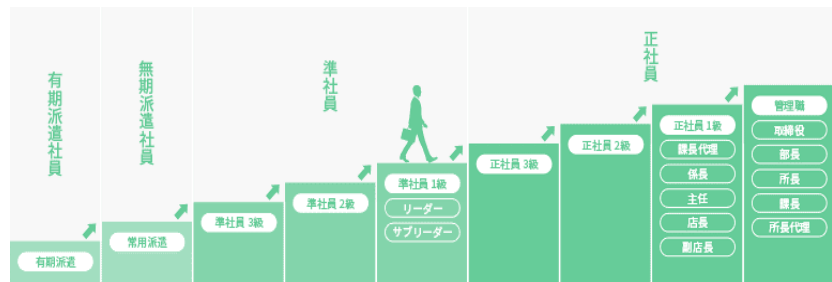

人材育成方針・キャリアパス

総合プラントでは社員一人一人が、能力・意欲・個性を生かして自己成長を遂げ、将来総合プラントを担っていく人材を育成する為、キャリアアップ支援制度を完備しています。

実は、わが社のココがすごい！

優良派遣事業者
製造請負優良適正事業者
に認定されています。