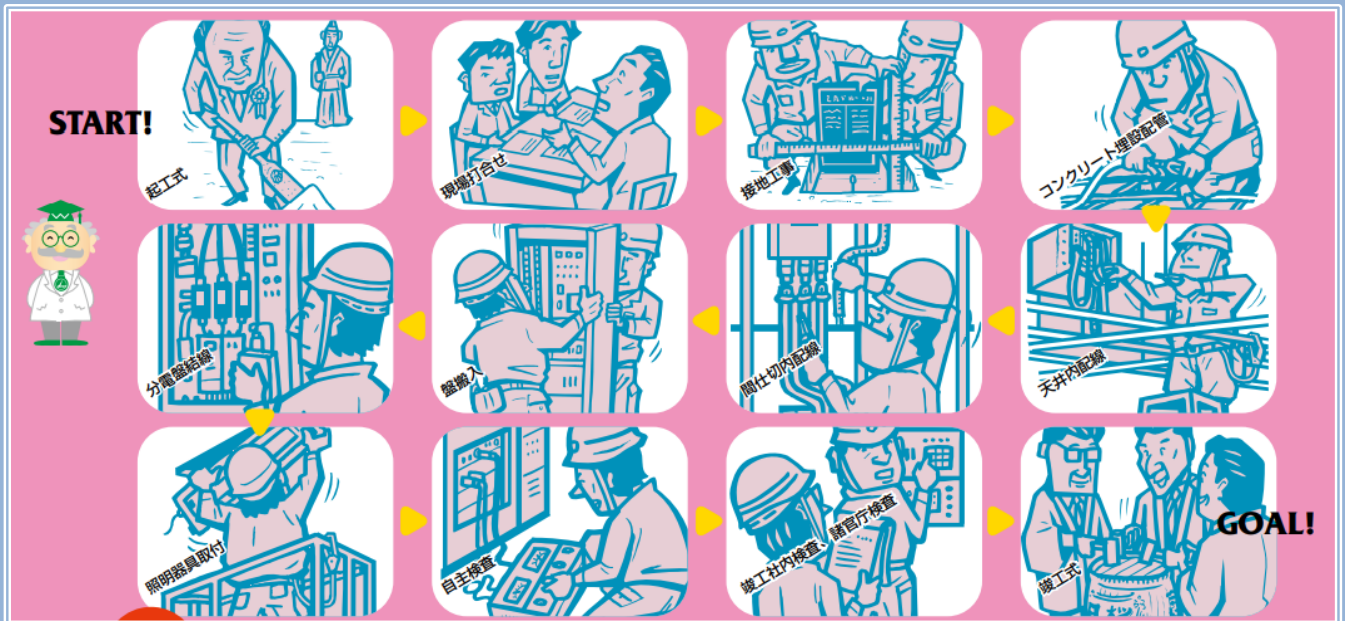

主な業務の流れ～電気工事編

人材育成方針・キャリアパス

■教育研修でスキルアップ!!

OJTや社外研修、重機、技術者講習等様々な教育・研修プログラムを用意

■資格取得をバックアップ!!

電気工事士、施工管理技士、消防設備士等資格取得費用の全額負担。

■福利厚生でパーソナルライフをエンジョイ!!

社員旅行、忘年会等様々なイベントを実施

実は、わが社のココがすごい!

創業55年の実績と信頼から、近年では学校空調工事、高尾野支所庁舎工事等、大型物件に携わっております。また、鹿児島県工事入札参加格付では、電気・管工事共に最も高いA級を獲得し、北薩地域同業種売上No.1を誇っています。

地元出身者の声・社会貢献活動など

電気・水道はひと時も休まず生き続けています。市民のライフラインを守る唯一の専門工事会社で、安心・安全で安定した電気・水道を供給し続けること、さらに、災害時の復旧活動を迅速に行い市民生活を守っていくことにこの仕事のやりがいを感じることができます。

□令和4年4月新卒者採用予定

□令和3年度中に新規採用予定